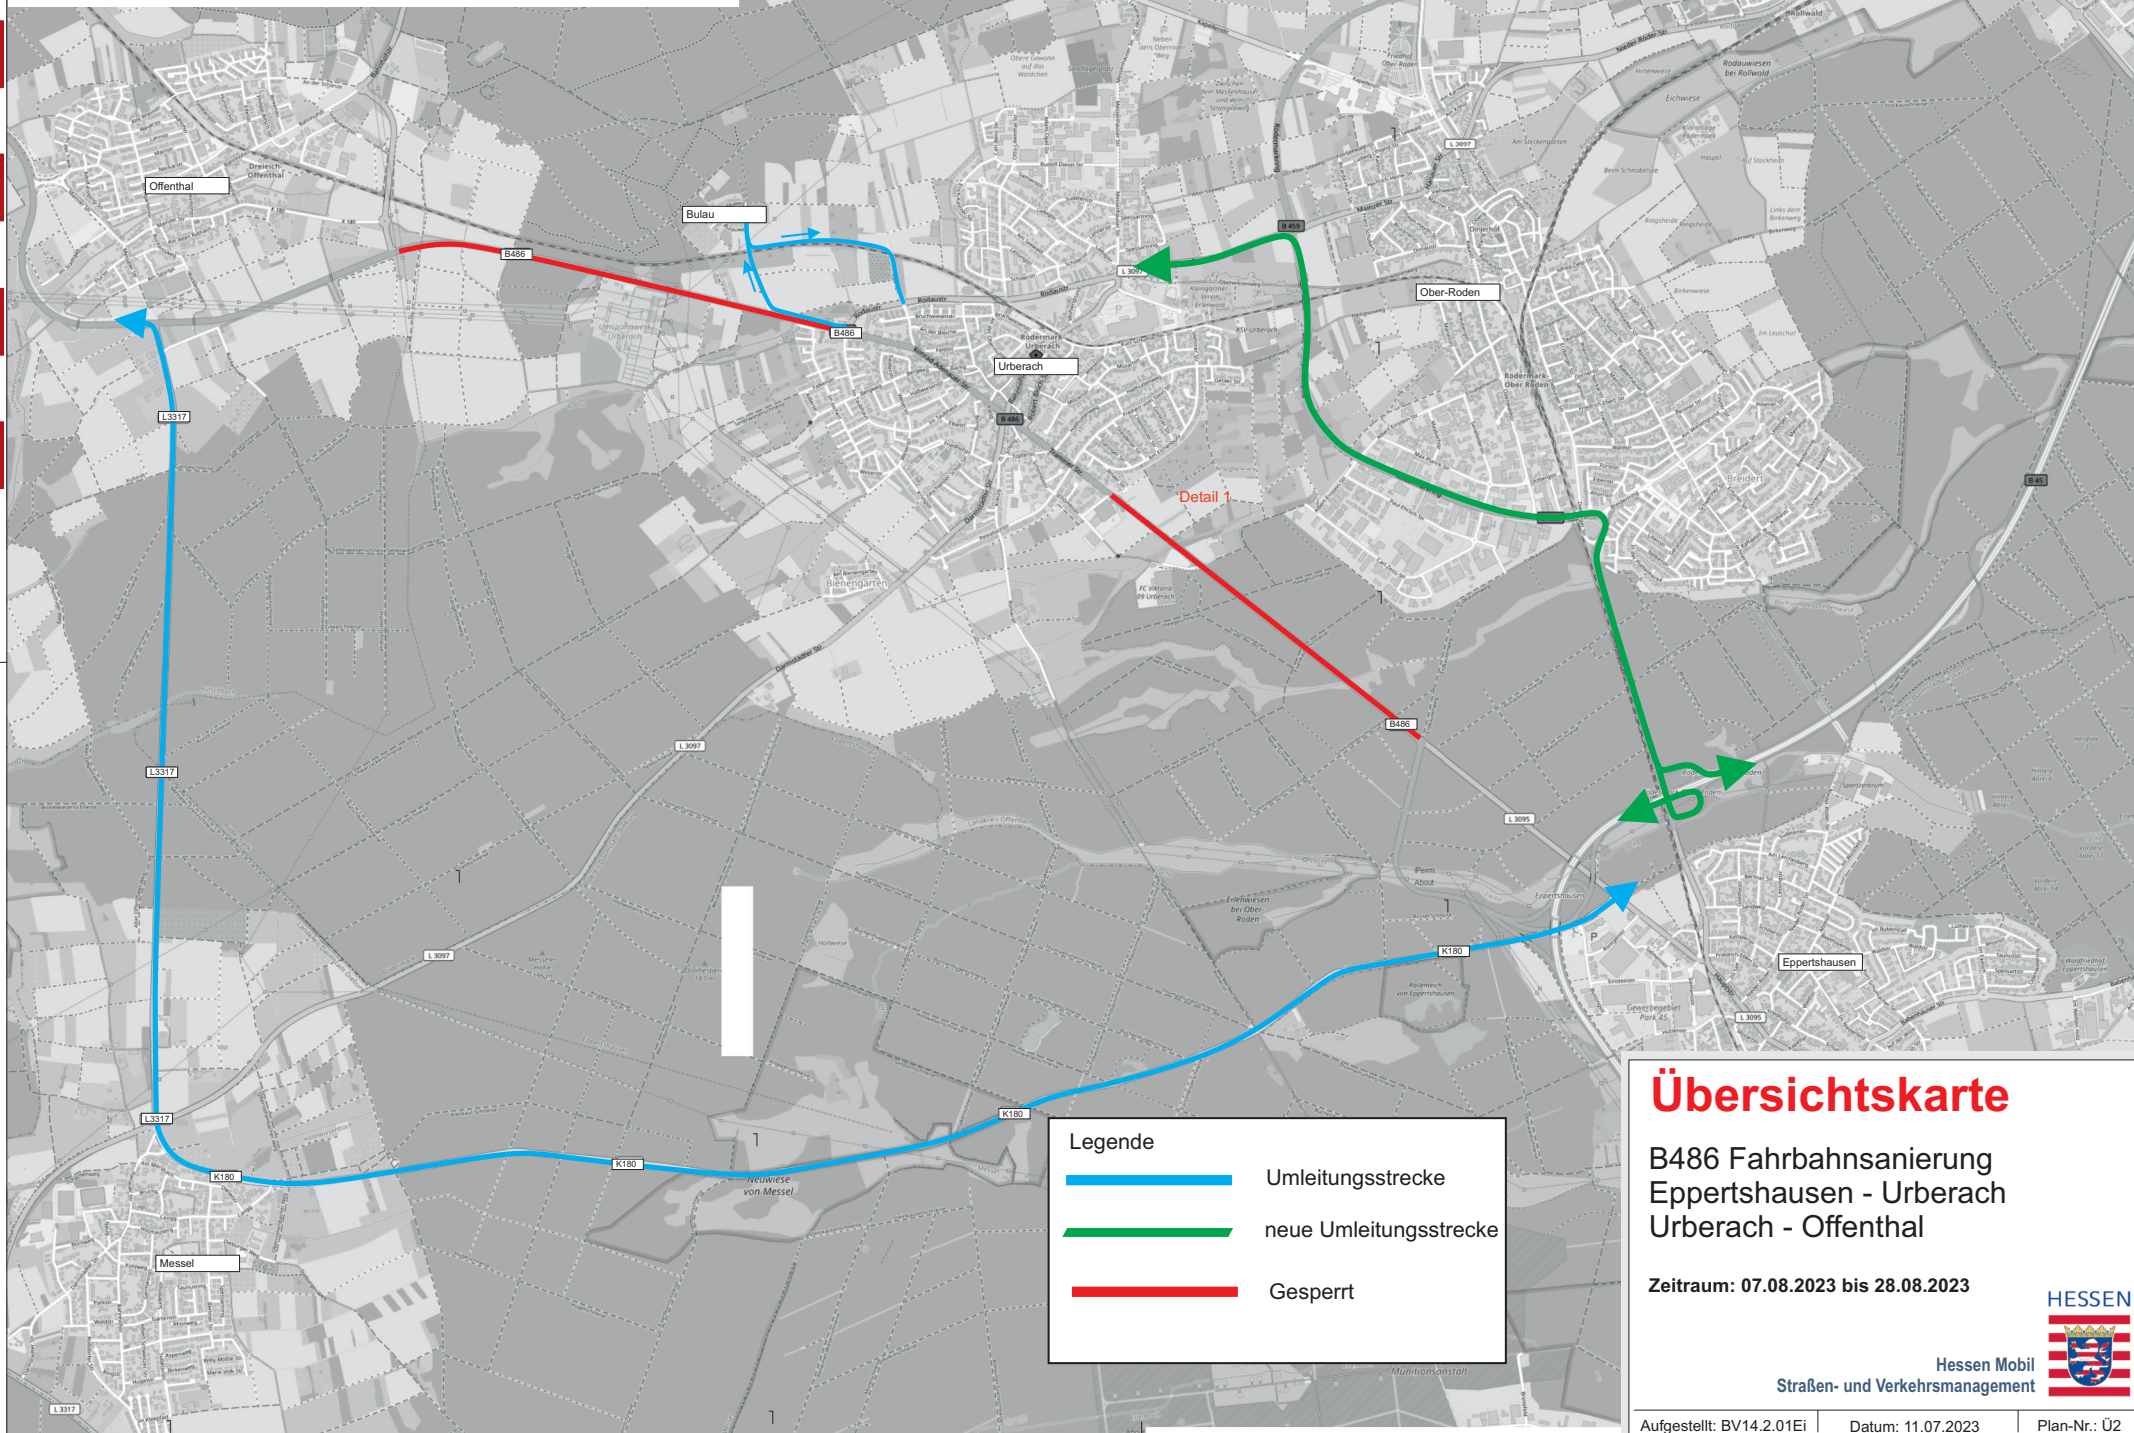

Hessen Mobil Straßen- und Verkehrsmanagement

Legende

- Umleitungsstrecke
- neue Umleitungsstrecke
- Gesperrt

Übersichtskarte

B486/ L3095 Fahrbahnsanierung
Eppertshausen - Urberach
Urberach - Offenthal

Zeitraum: 24.07.2023 bis 07.08.2023

HESSEN
Hessen Mobil
Straßen- und Verkehrsmanagement

Legende

- Umleitungsstrecke
- neue Umleitungsstrecke
- Gesperrt

Übersichtskarte

**B486 Fahrbahnsanierung
Eppertshausen - Urberach
Urberach - Offenthal**

Zeitraum: 07.08.2023 bis 28.08.2023