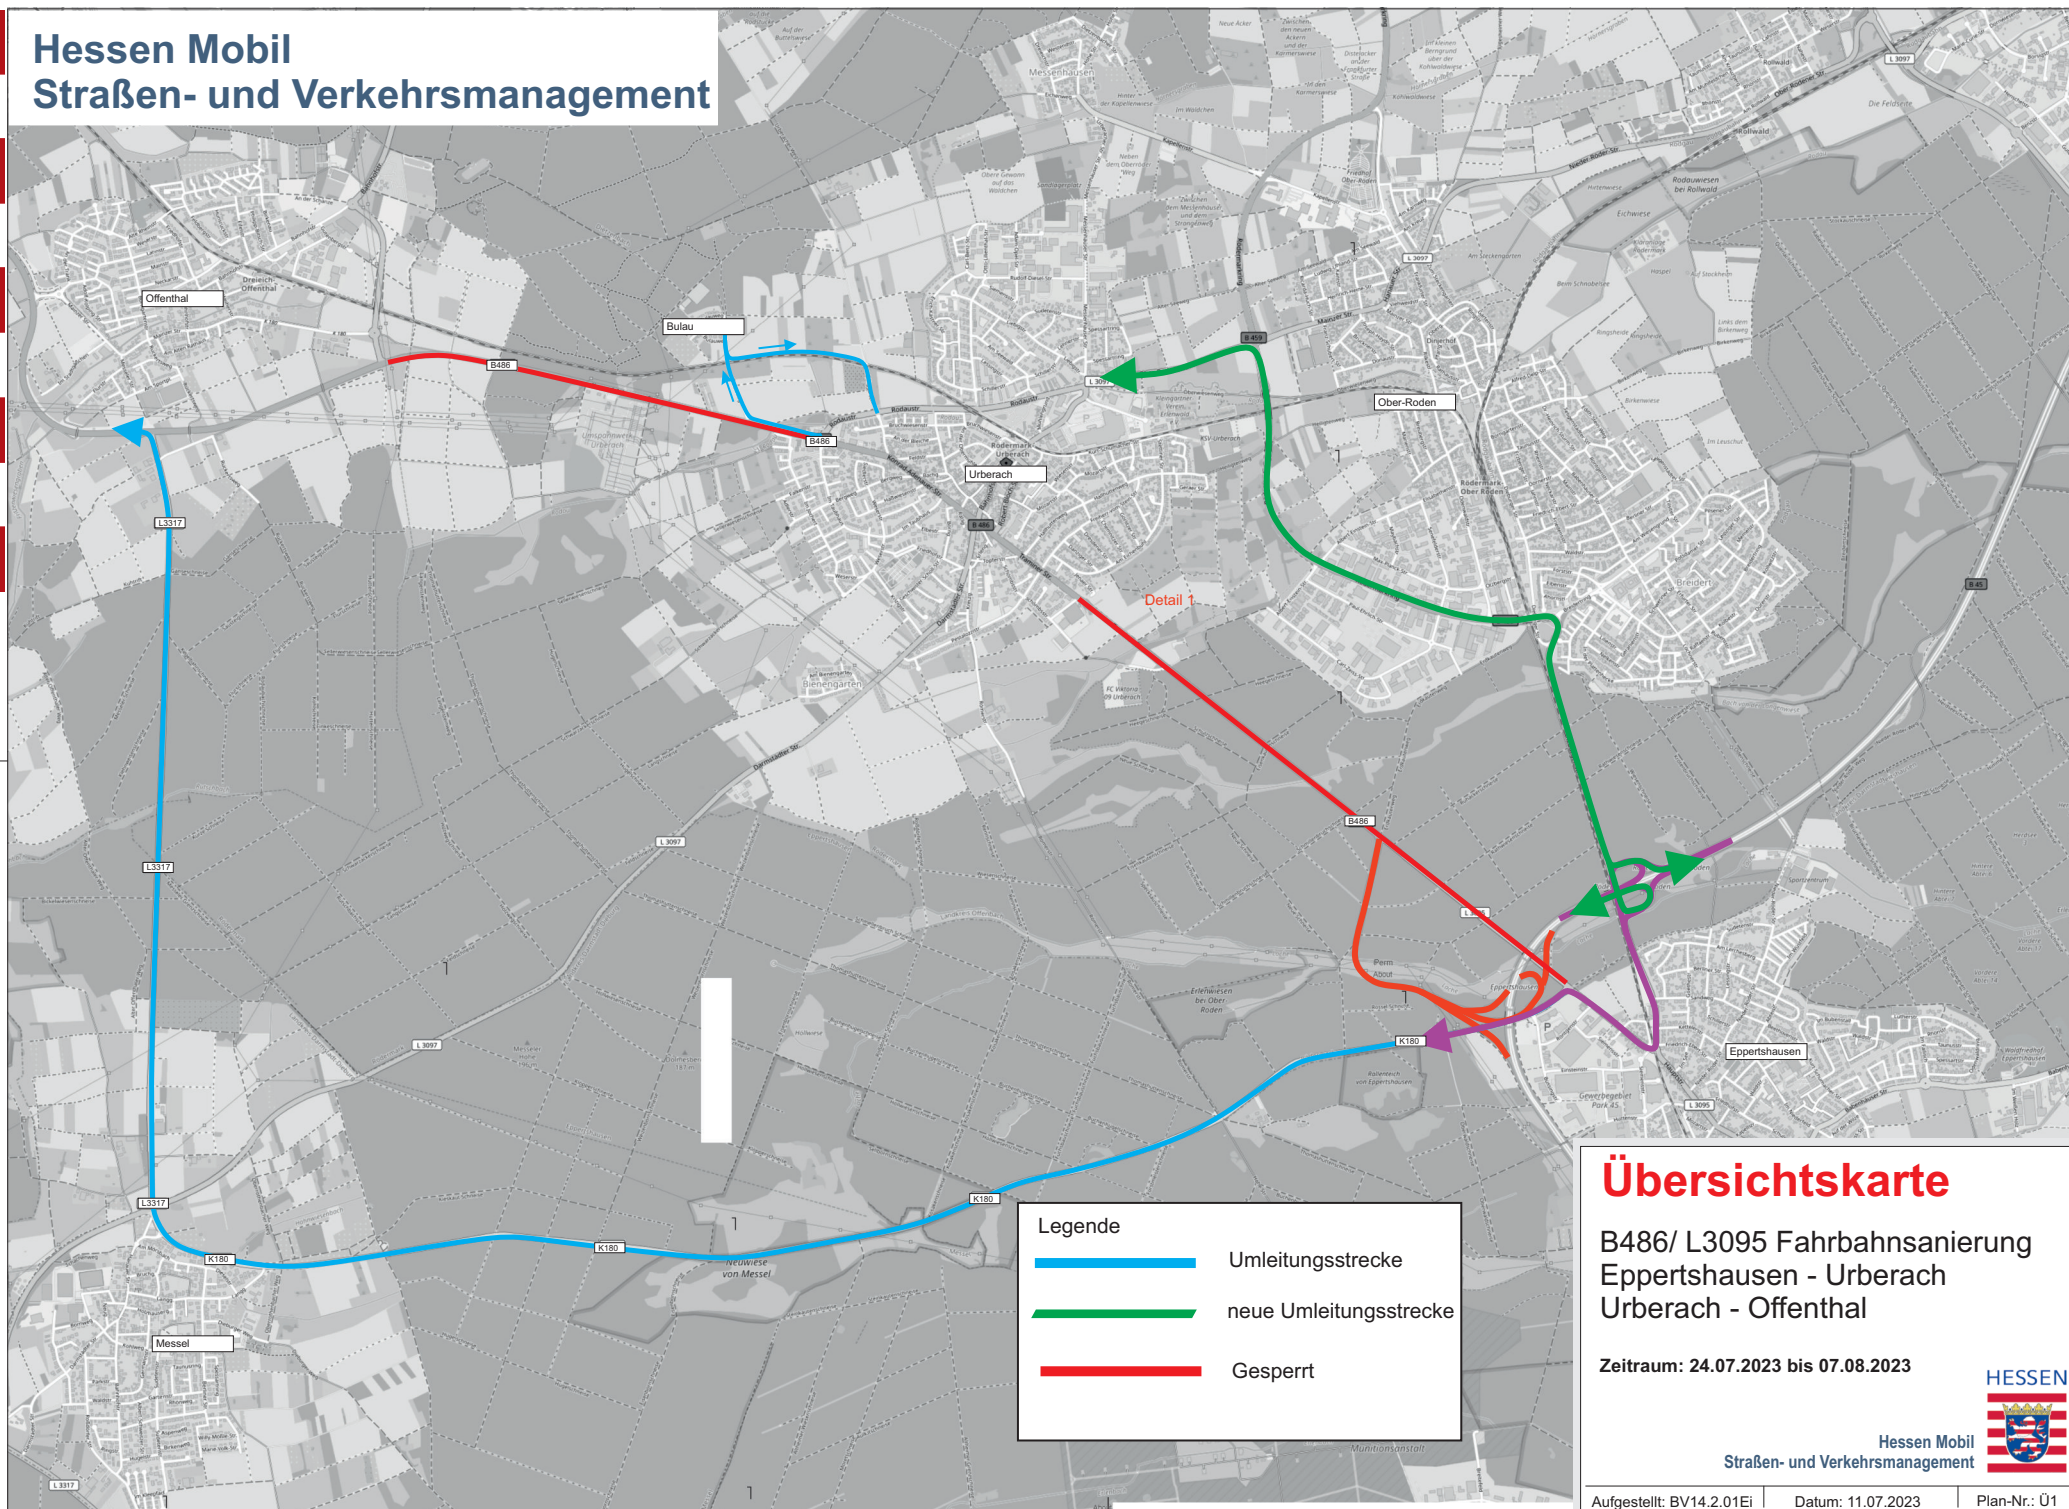

Hessen Mobil Straßen- und Verkehrsmanagement

Legende

- Umleitungsstrecke
- neue Umleitungsstrecke
- Gesperrt

Übersichtskarte

B486/ L3095 Fahrbahnsanierung
Eppertshausen - Urberach
Urberach - Offenthal

Zeitraum: 24.07.2023 bis 07.08.2023

HESSEN
Hessen Mobil
Straßen- und Verkehrsmanagement

Legende

- Umleitungsstrecke
- neue Umleitungsstrecke
- Gesperrt

Übersichtskarte

**B486 Fahrbahnsanierung
Eppertshausen - Urberach
Urberach - Offenthal**

Zeitraum: 07.08.2023 bis 28.08.2023