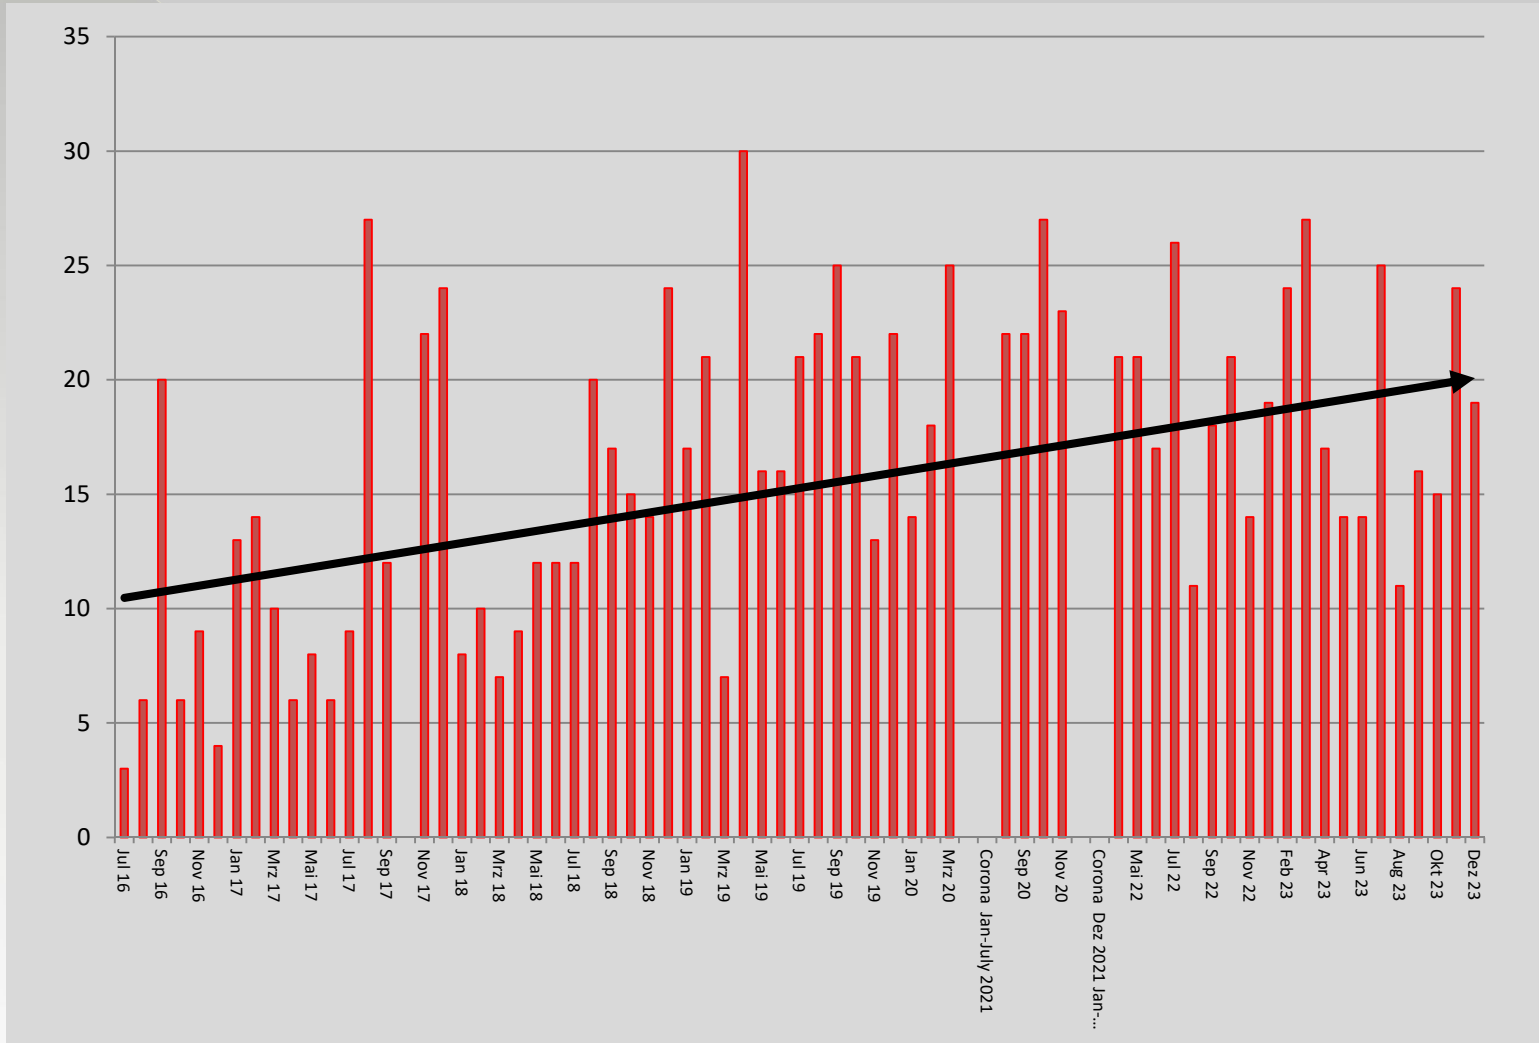

Das

Werkstatt-Café

in Rödermark

Ehrenamtliche Helfer/-innen unterstützen mit Sachkenntnis und Werkzeugen die Reparatur.

Kaffee und Kuchen tragen zu einer entspannten Atmosphäre bei und animieren zum Gespräch.

Reparateure bei der Arbeit

Kennzahlen

	2016	2017	2018	2019	2020	2021	2022	2023
Besucher	42	150	158	208	53	90	162	196
Besucher, Ø/Monat	7	13	13	17	18	23	18	18
Defekte Geräte	48	151	160	231	57	94	168	206
Defekte Geräte, Ø/Monat	8	13	13	19	19	24	19	19
Erfolgreiche Reparaturen	20	70	82	118	42	58	89	106
Erfolgreiche Reparaturen, Ø/Monat	3	6	7	10	14	15	10	10
Reparaturquote (repariert), Ø/Monat	47%	50%	52%	51%	72%	62%	53%	51%

Corona: **Kein Werkstattcafé** Apr-Dez 2020; 2021 Jan-Juli, Dez; 2022 Jan-März

Besucher

Defekte Geräte

Erfolgreiche Reparaturen

Reparaturquote