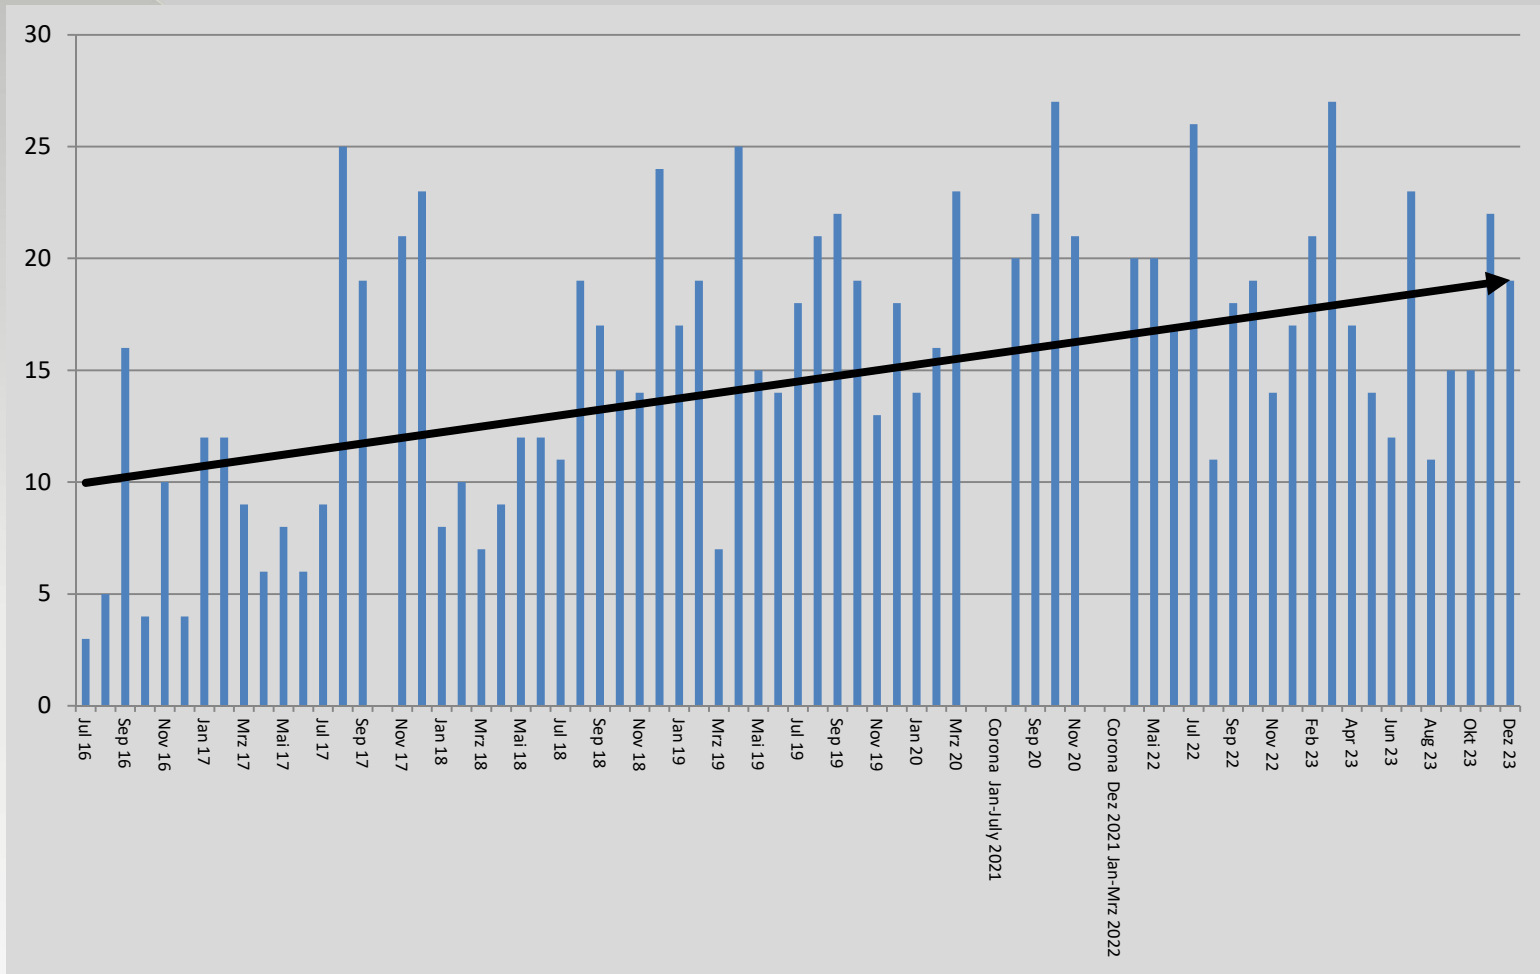

Kennzahlen

	2016	2017	2018	2019	2020	2021	2022	2023
Besucher	42	150	158	208	53	90	162	196
Besucher, Ø/Monat	7	13	13	17	18	23	18	18
Defekte Geräte	48	151	160	231	57	94	168	206
Defekte Geräte, Ø/Monat	8	13	13	19	19	24	19	19
Erfolgreiche Reparaturen	20	70	82	118	42	58	89	106
Erfolgreiche Reparaturen, Ø/Monat	3	6	7	10	14	15	10	10
Reparaturquote (repariert), Ø/Monat	47%	50%	52%	51%	72%	62%	53%	51%

Corona: **Kein Werkstattcafé** Apr-Dez 2020; 2021 Jan-Juli, Dez; 2022 Jan-März

Besucher