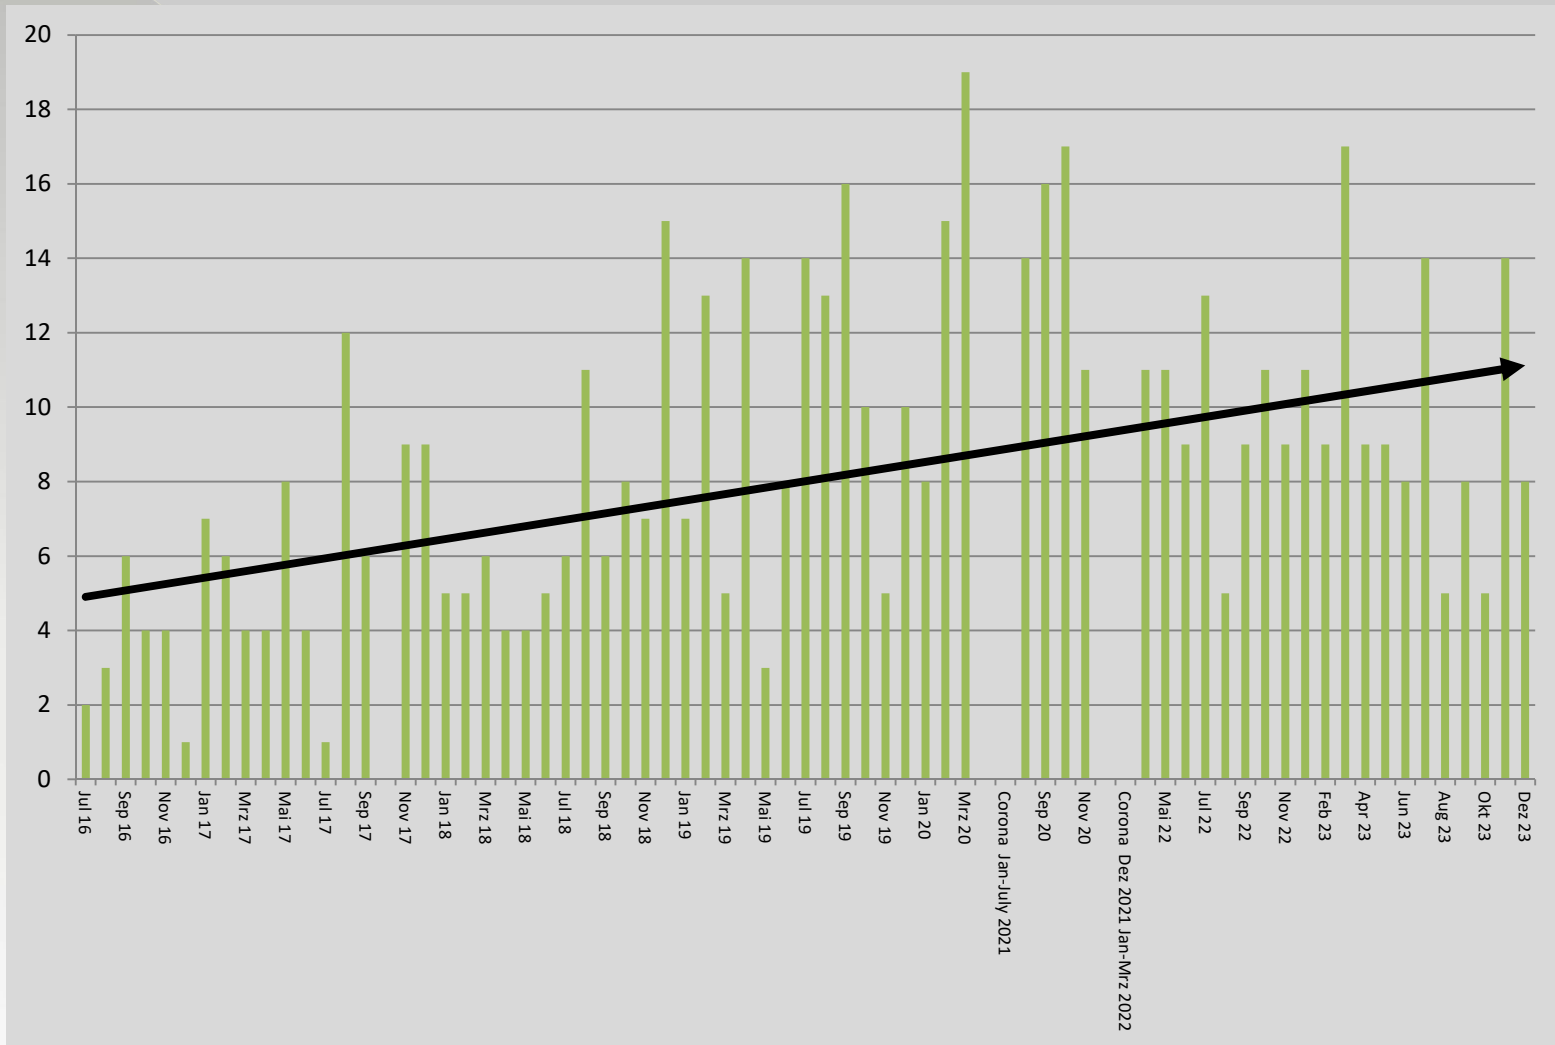

Reparateure bei der Arbeit

Kennzahlen

	2016	2017	2018	2019	2020	2021	2022	2023
Besucher	42	150	158	208	53	90	162	196
Besucher, Ø/Monat	7	13	13	17	18	23	18	18
Defekte Geräte	48	151	160	231	57	94	168	206
Defekte Geräte, Ø/Monat	8	13	13	19	19	24	19	19
Erfolgreiche Reparaturen	20	70	82	118	42	58	89	106
Erfolgreiche Reparaturen, Ø/Monat	3	6	7	10	14	15	10	10
Reparaturquote (repariert), Ø/Monat	47%	50%	52%	51%	72%	62%	53%	51%

Corona: **Kein Werkstattcafé** Apr-Dez 2020; 2021 Jan-Juli, Dez; 2022 Jan-März

Besucher

Defekte Geräte

Erfolgreiche Reparaturen

Reparaturquote