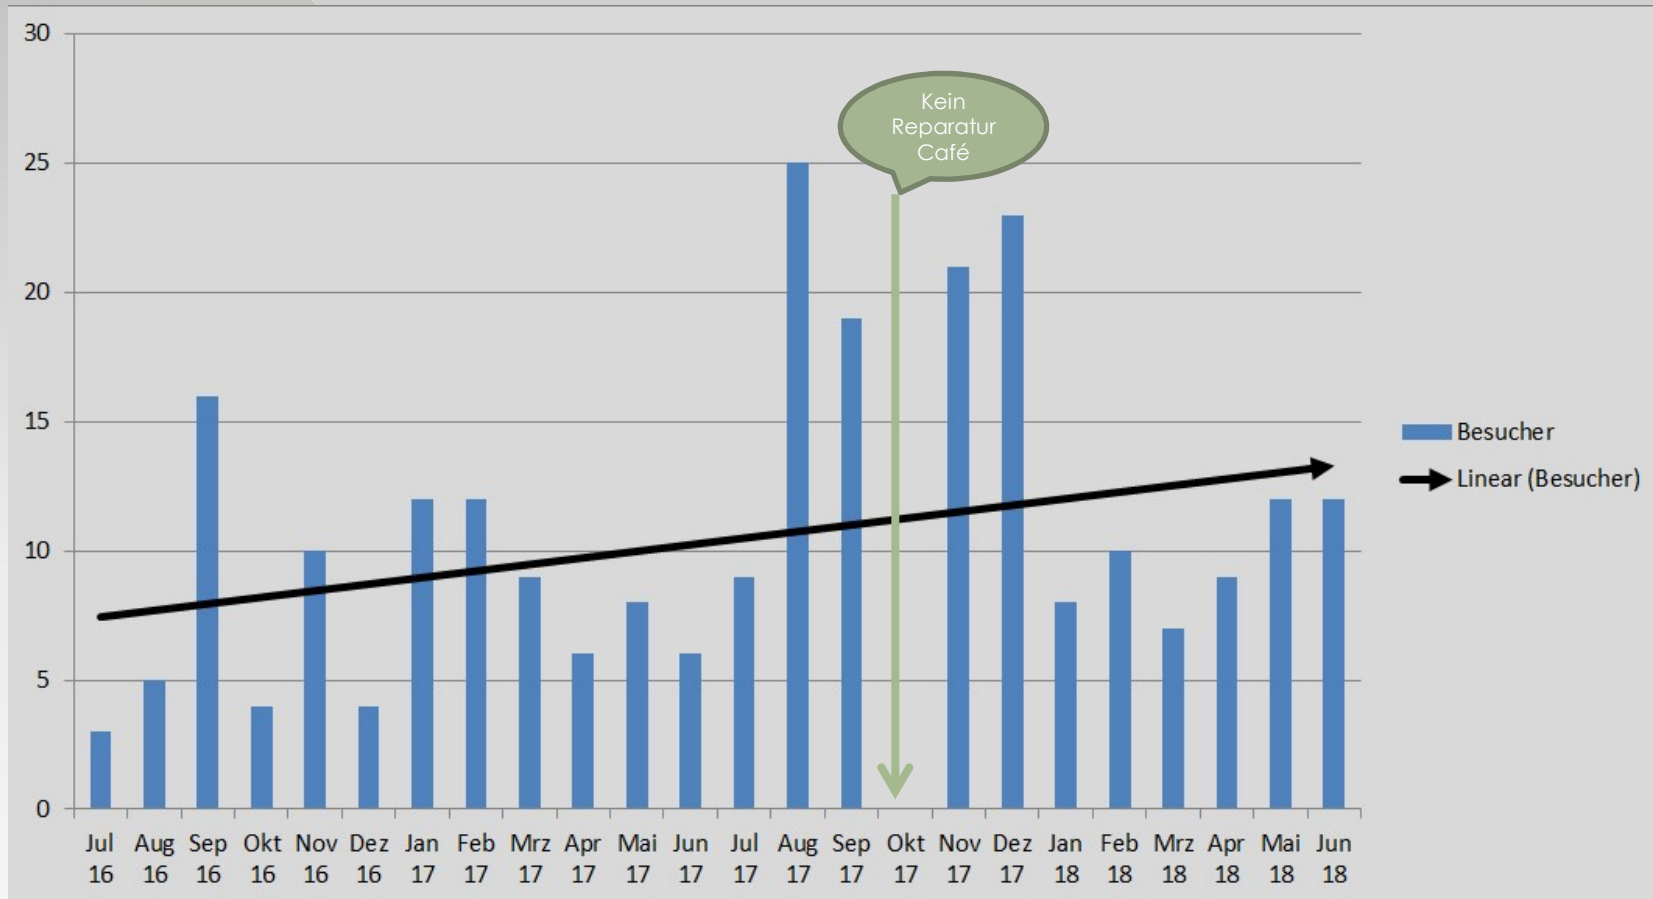

Fakten in Zahlen

	2016	2017	2018
Besucher	42	150	58
Besucher, Ø/Monat	7	13	10
Defekte Geräte	48	151	58
Defekte Geräte, Ø/Monat	8	13	10
Erfolgreiche Reparaturen	20	70	29
Erfolgreiche Reparaturen, Ø/Monat	3	6	5
Reparaturquote, Ø/Monat	47%	50%	53%

Besucher