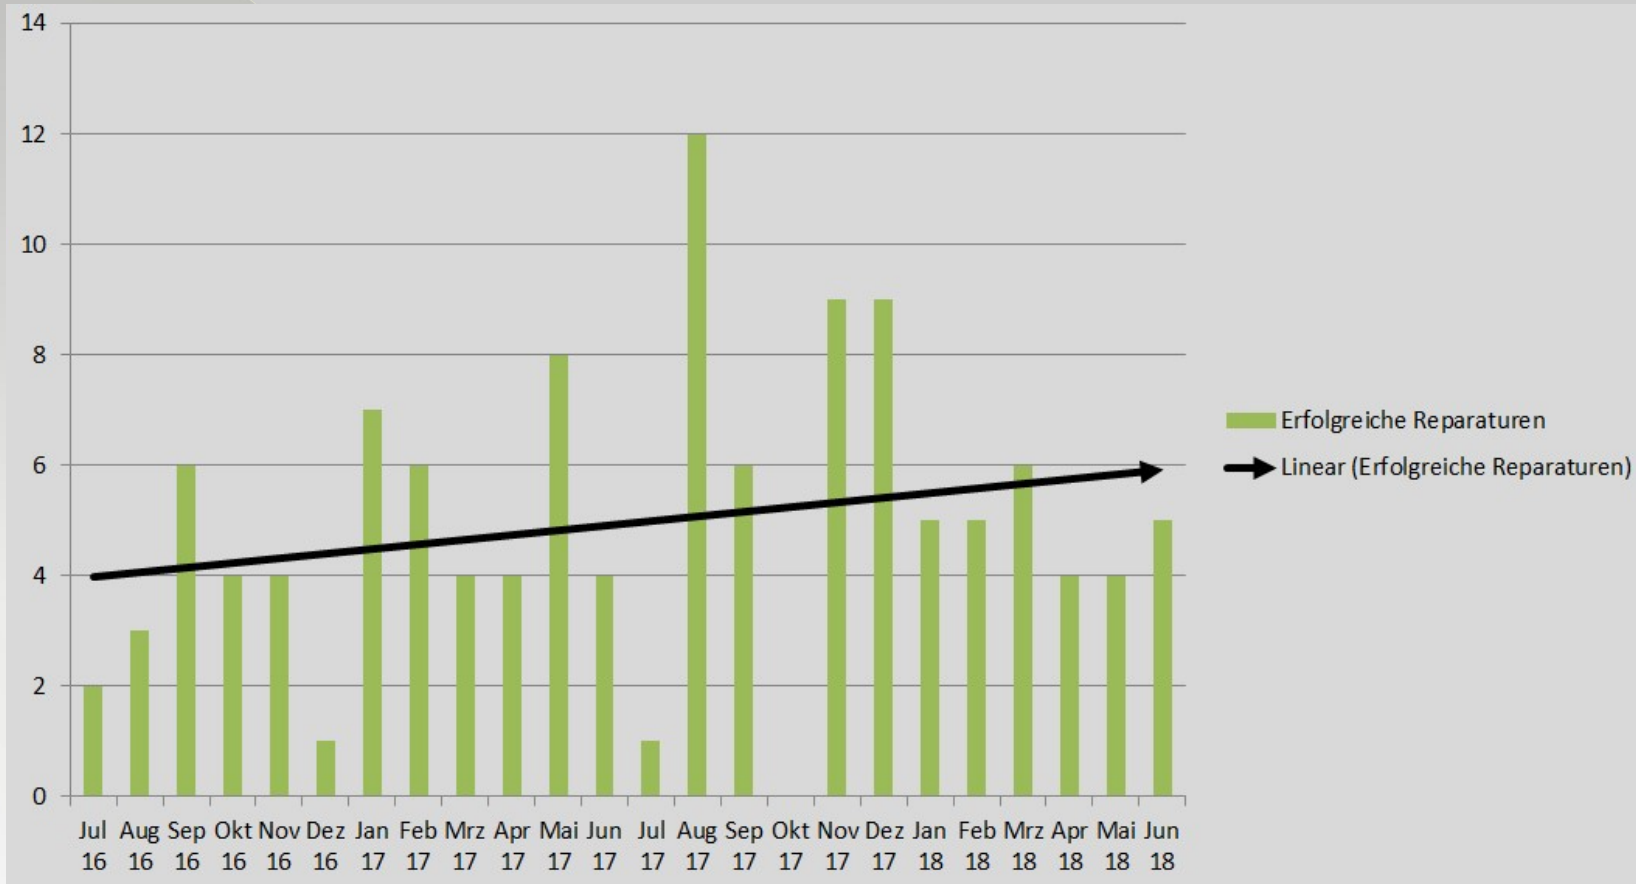

Erfolgreiche Reparaturen