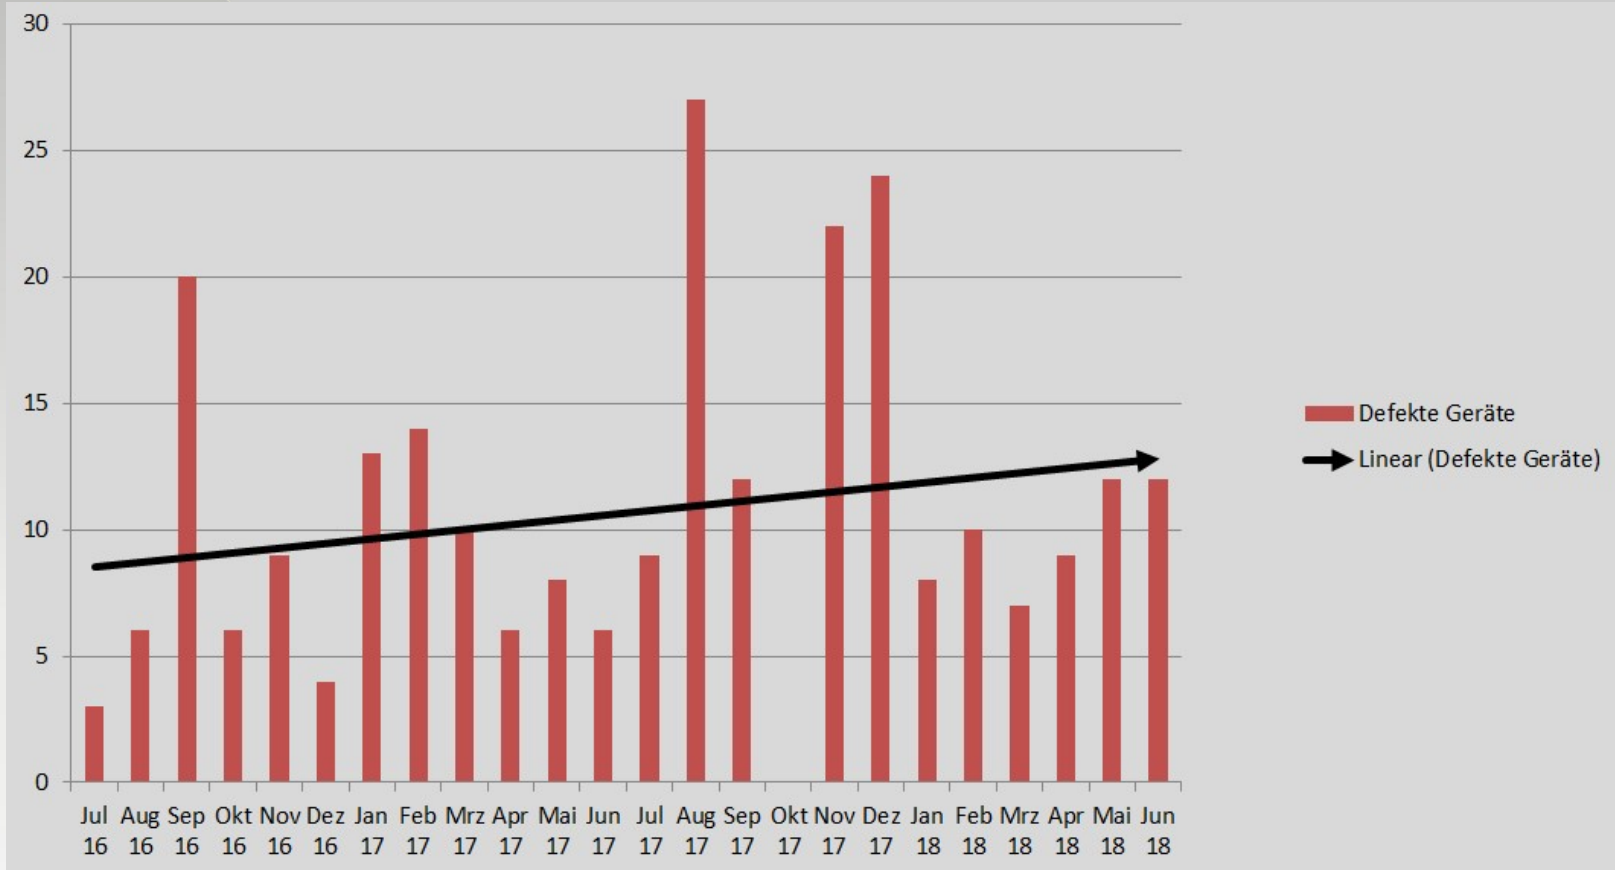

Defekte Geräte