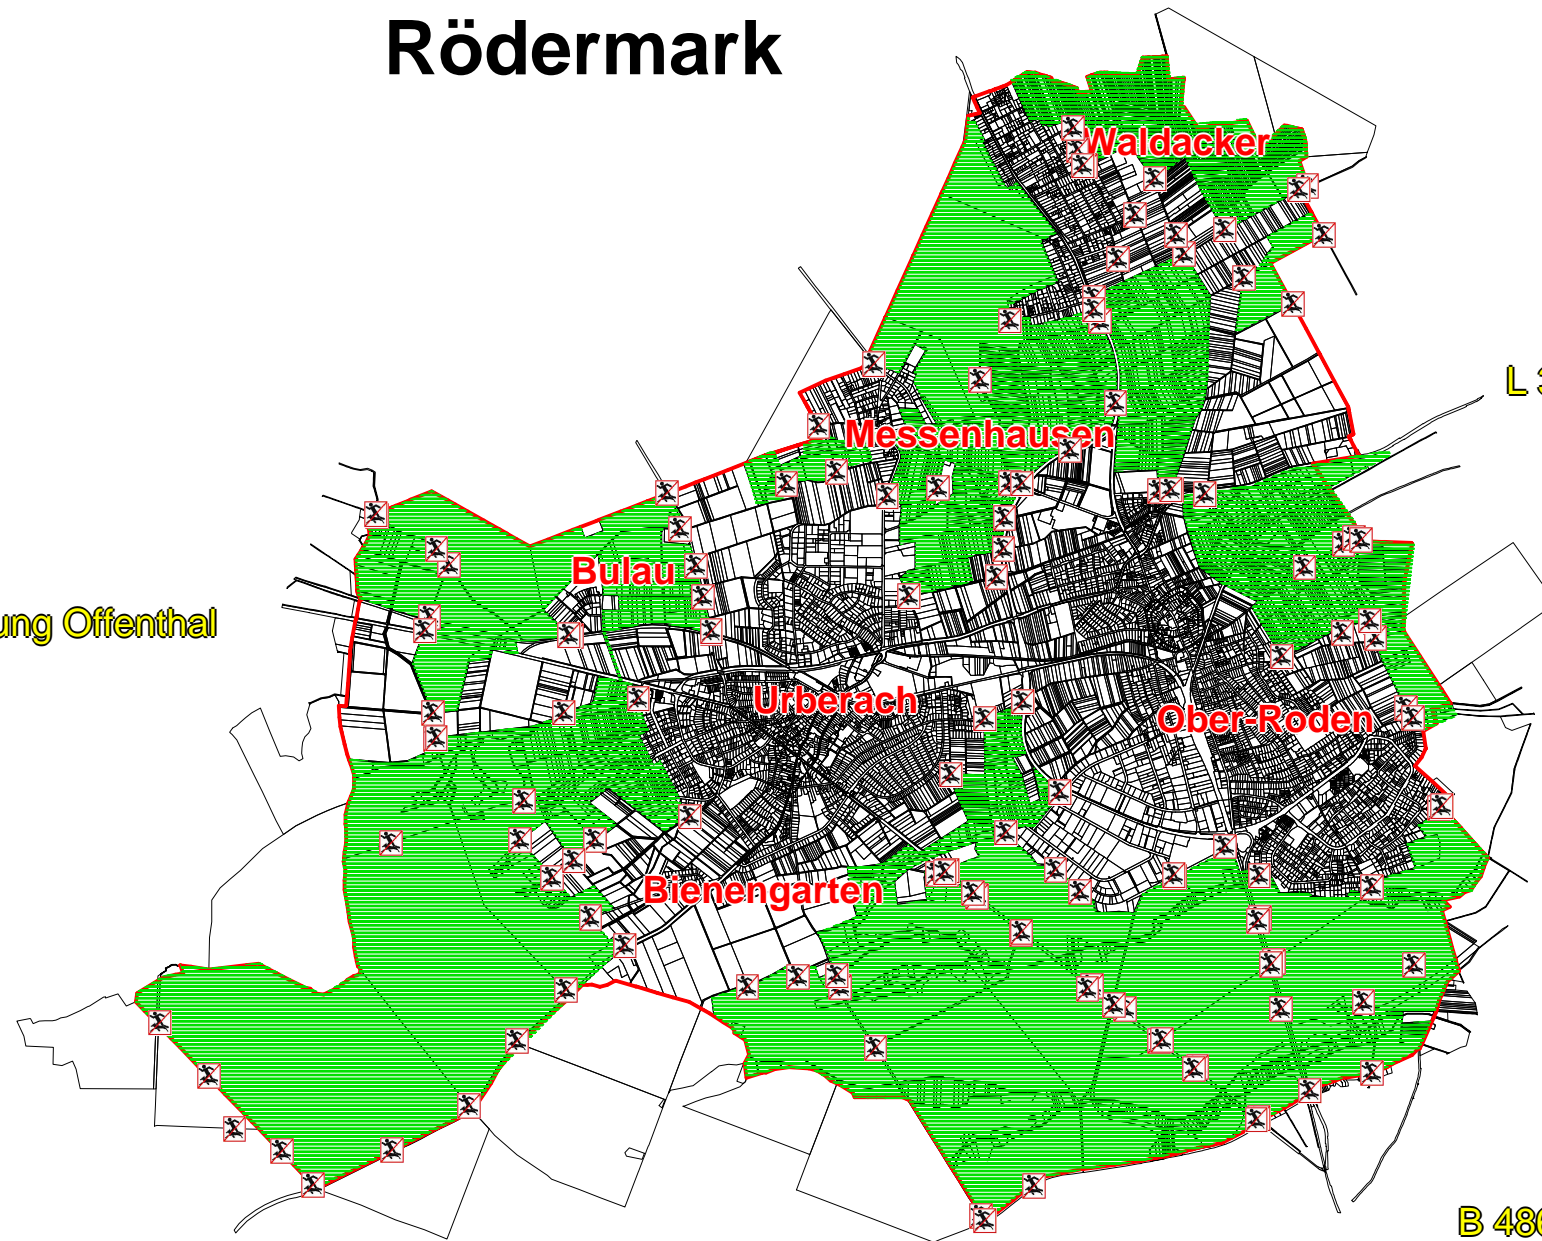

B 459 Richtung  
Dietzenbach

# Rödermark

B 486 Richtung Offenthal

L 3097 Richtung  
Rodgau

B 486 Richtung  
Eppertshausen

## Drucklegende Brutzeit

**B 486**

Beschriftung Bundes- und  
Landstraßen

Verbotsschild für Hunde  
ohne Leine

**Urberach**

Beschriftung Ortsteile Rödermark

Gebiet mit Anleinplicht

Maßstab: 1:45000  
Bearbeiter:  
Datum: 24.2.2011