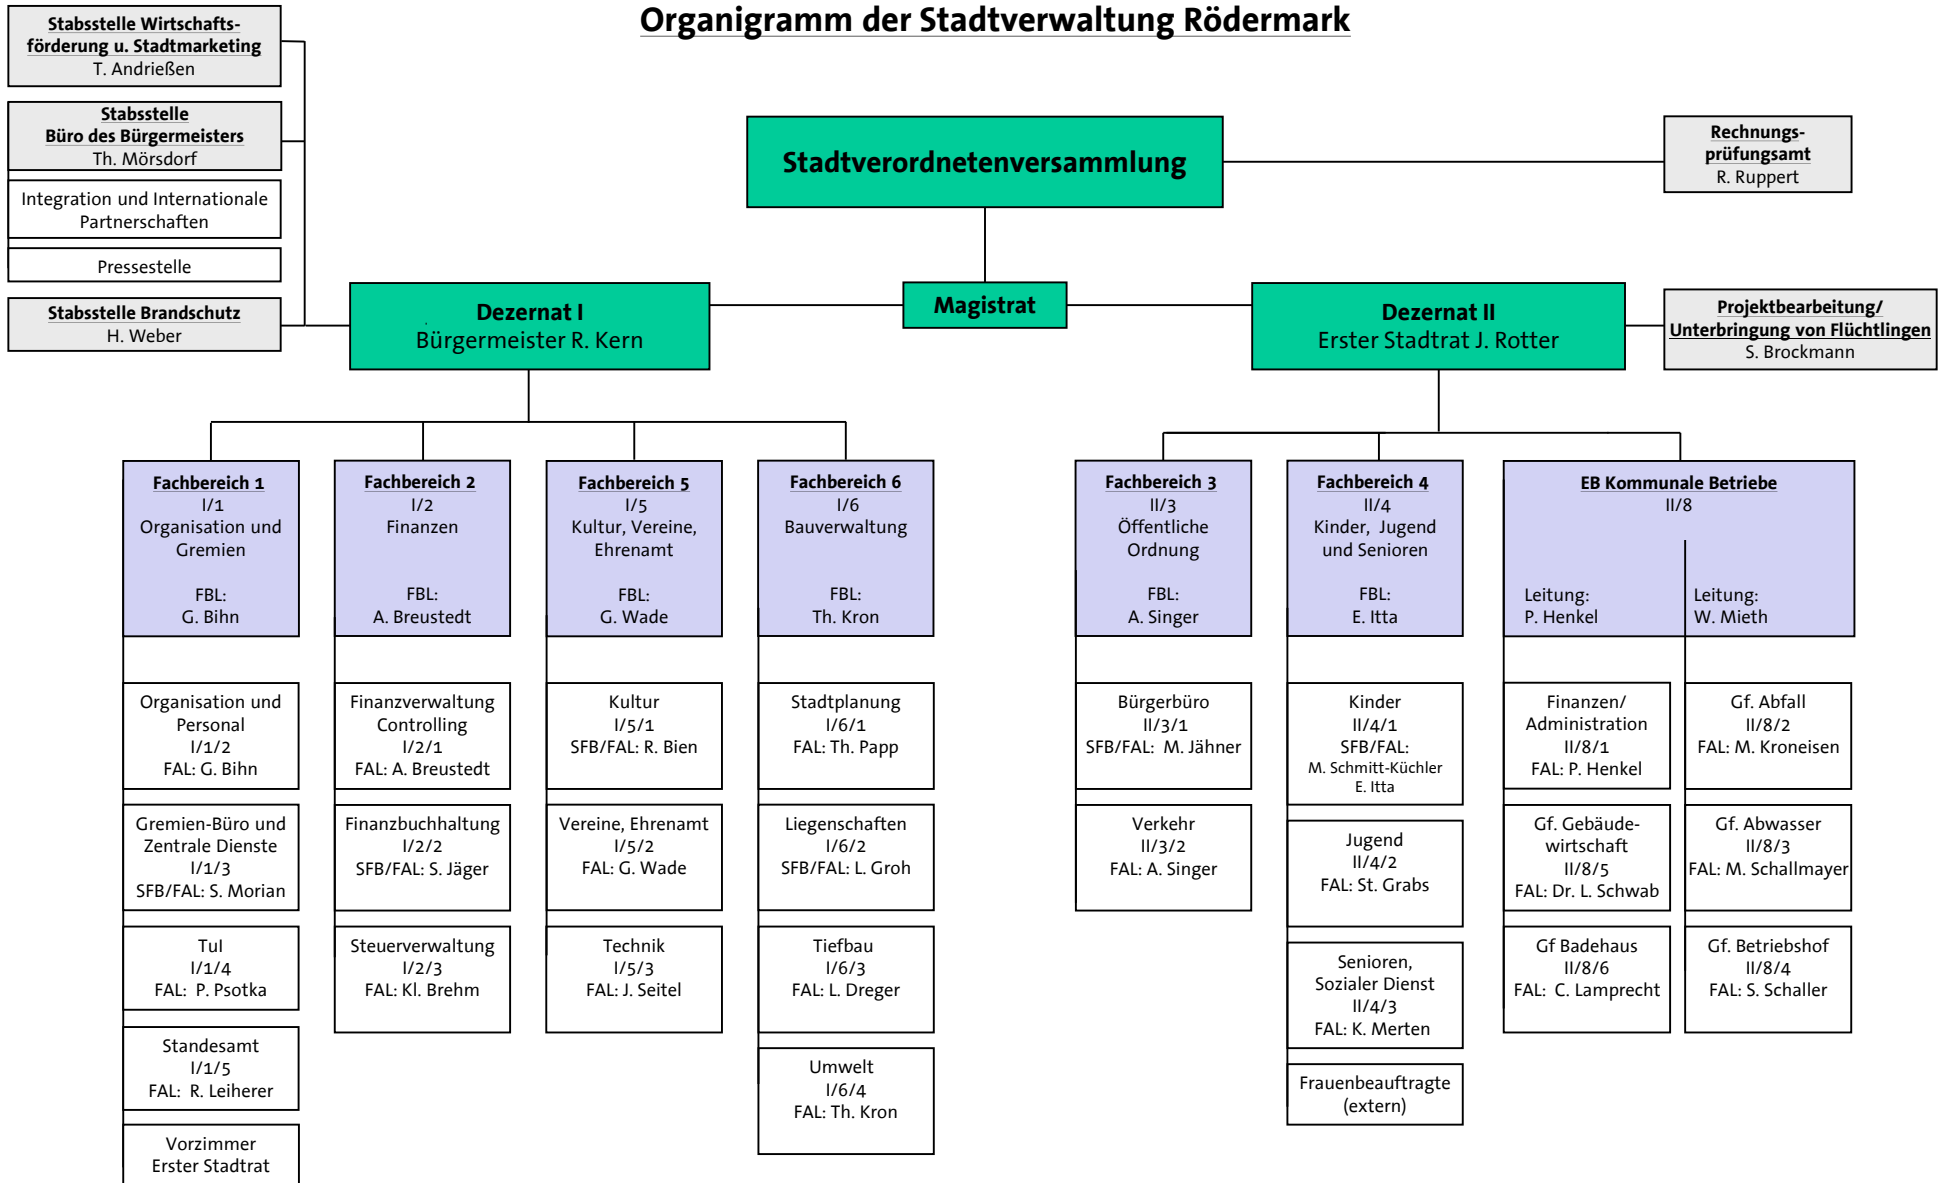

Organigramm der Stadtverwaltung Rödermark

FBL = Fachbereichsleiter/in
 SFB = stellv. Fachbereichsl./in
 FAL = Fachabteilungsleiter/in