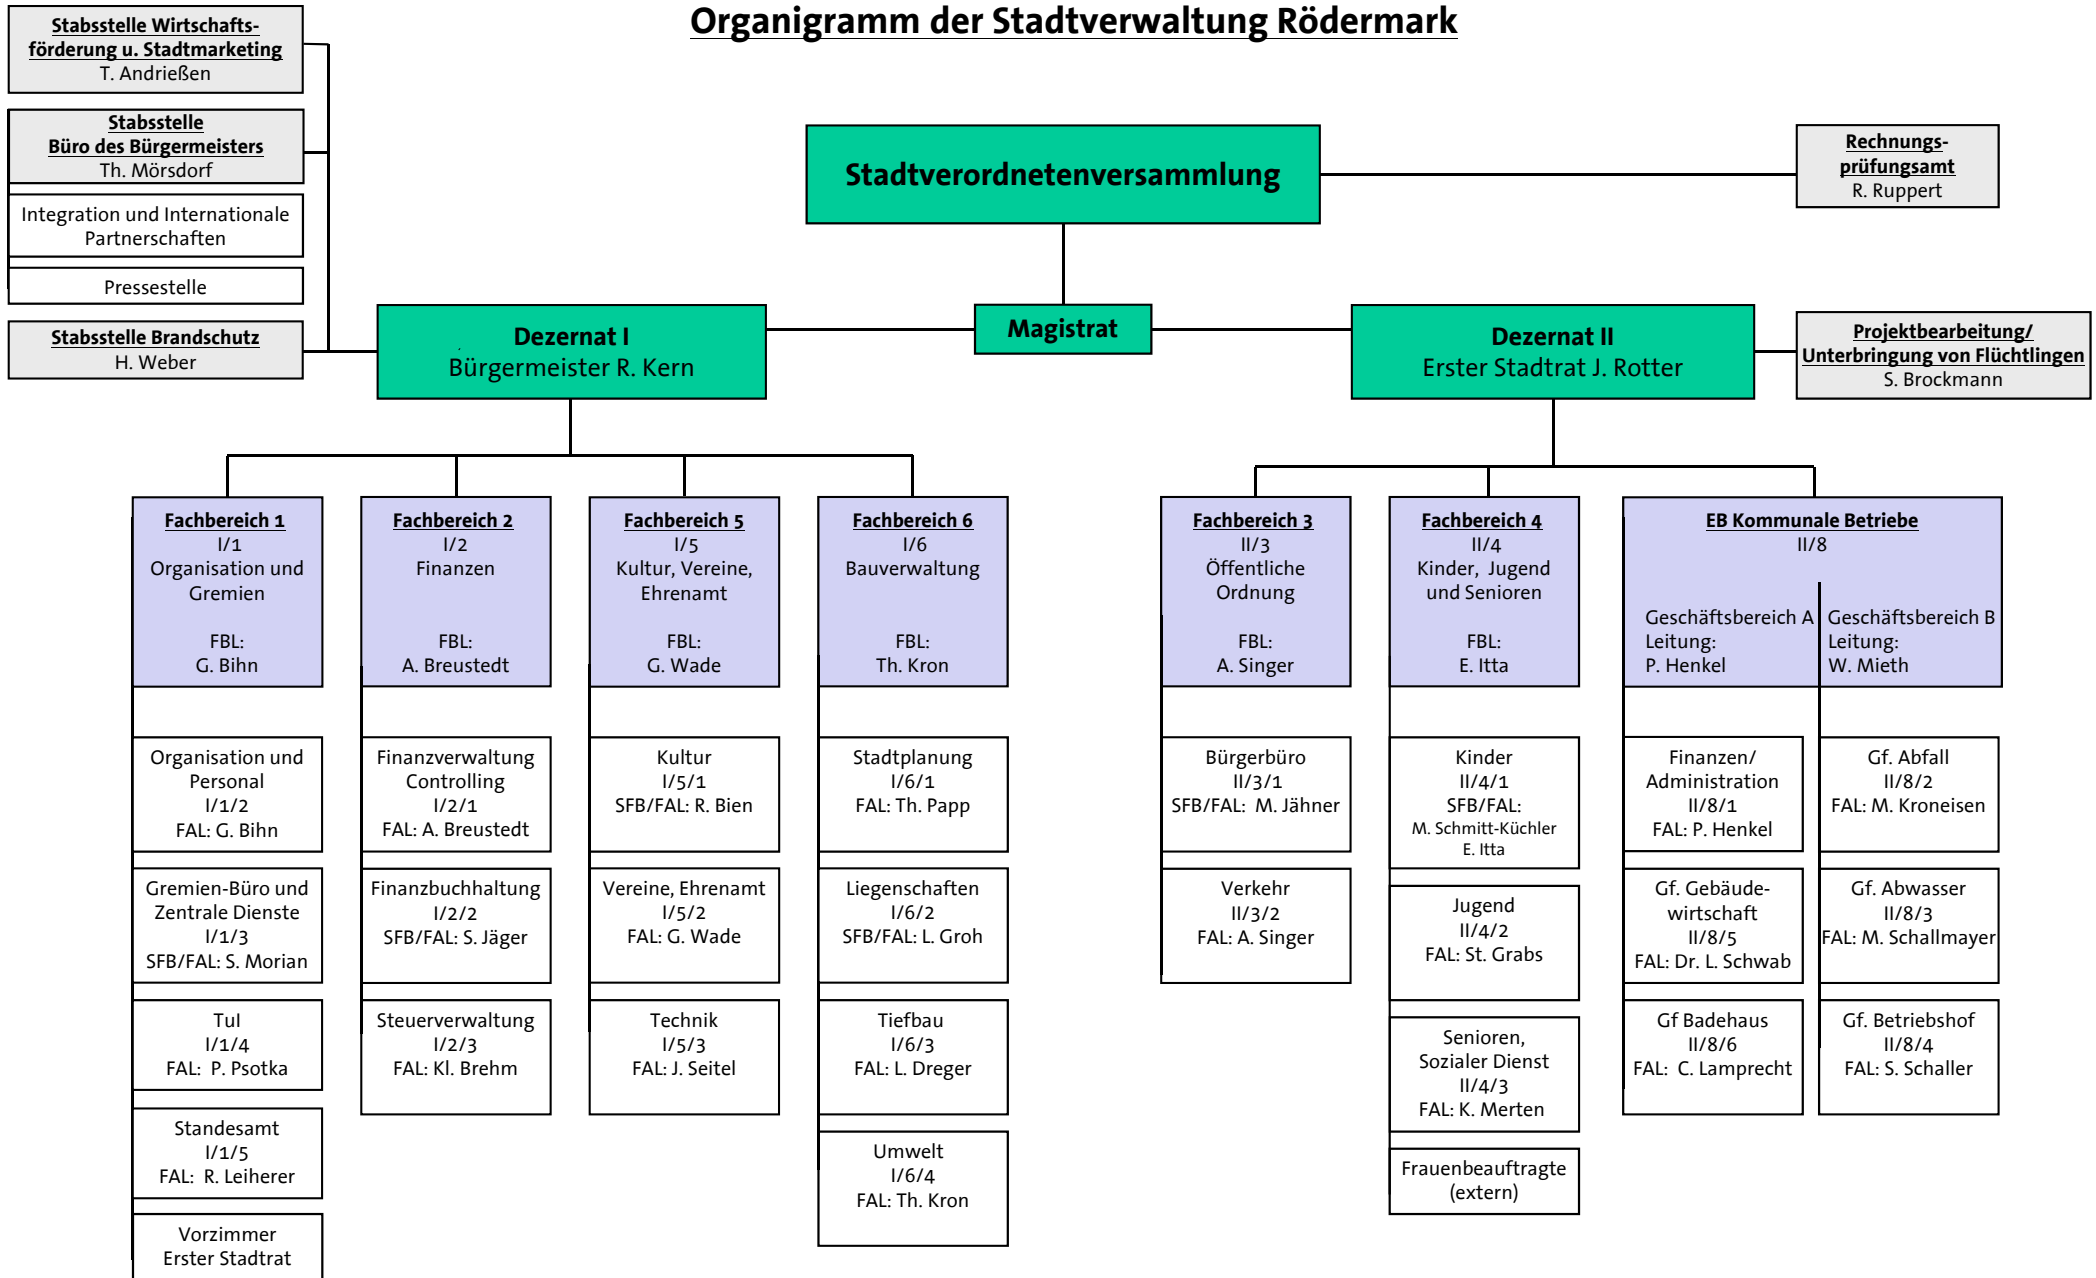

# Organigramm der Stadtverwaltung Rödermark

Stand 01.04.2018

FBL = Fachbereichsleiter/in  
 SFB = stellv. Fachbereichsl./in  
 FAL = Fachabteilungsleiter/in