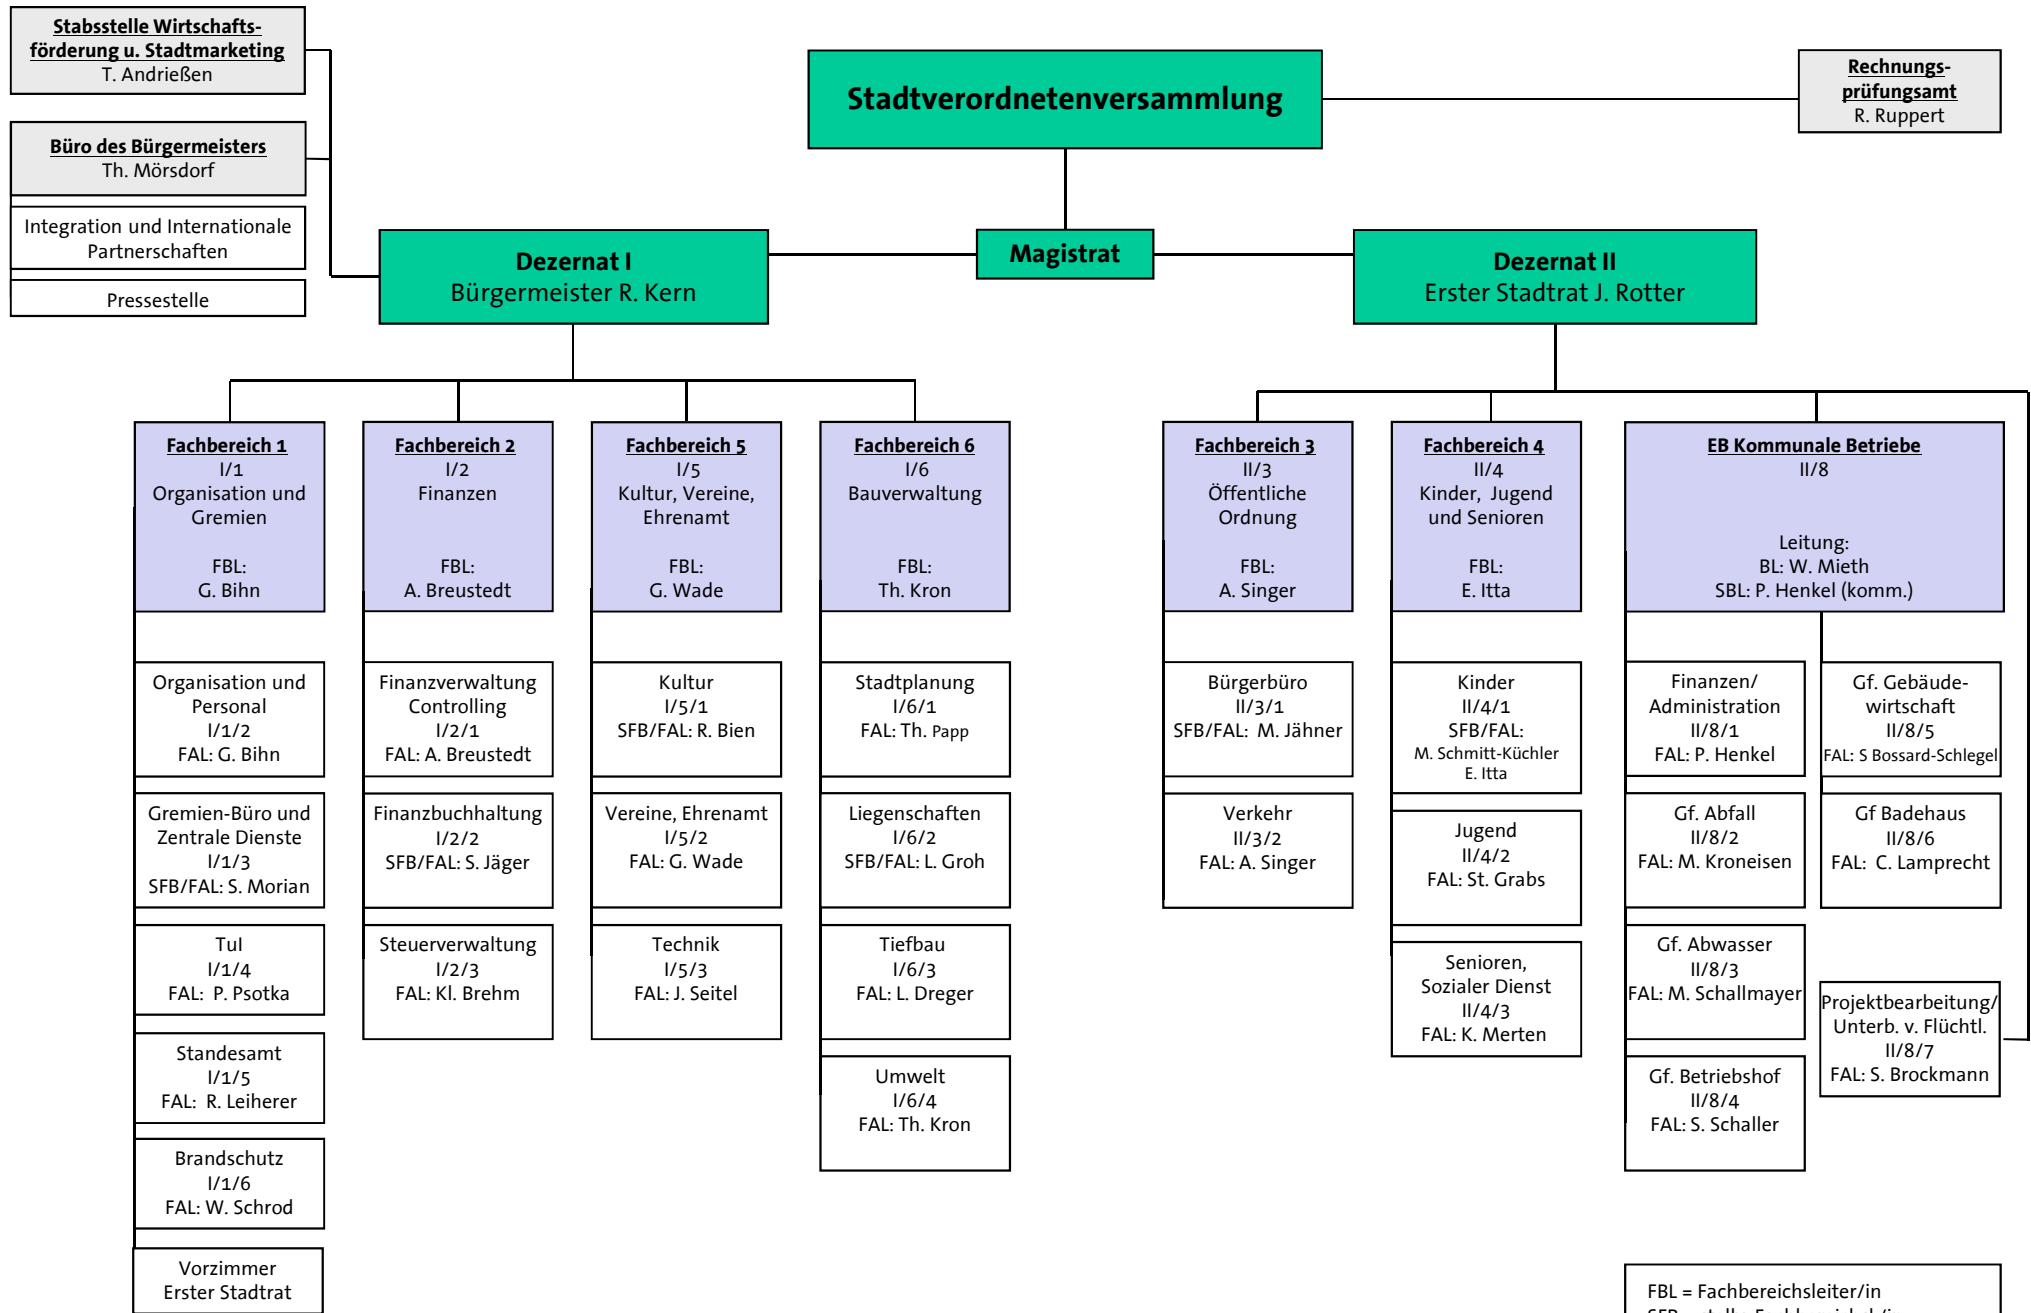

Organigramm der Stadtverwaltung Rödermark

Stand 01.07.2017

FBL = Fachbereichsleiter/in
 SFB = stellv. Fachbereichsleiter/in
 FAL = Fachabteilungsleiter/in