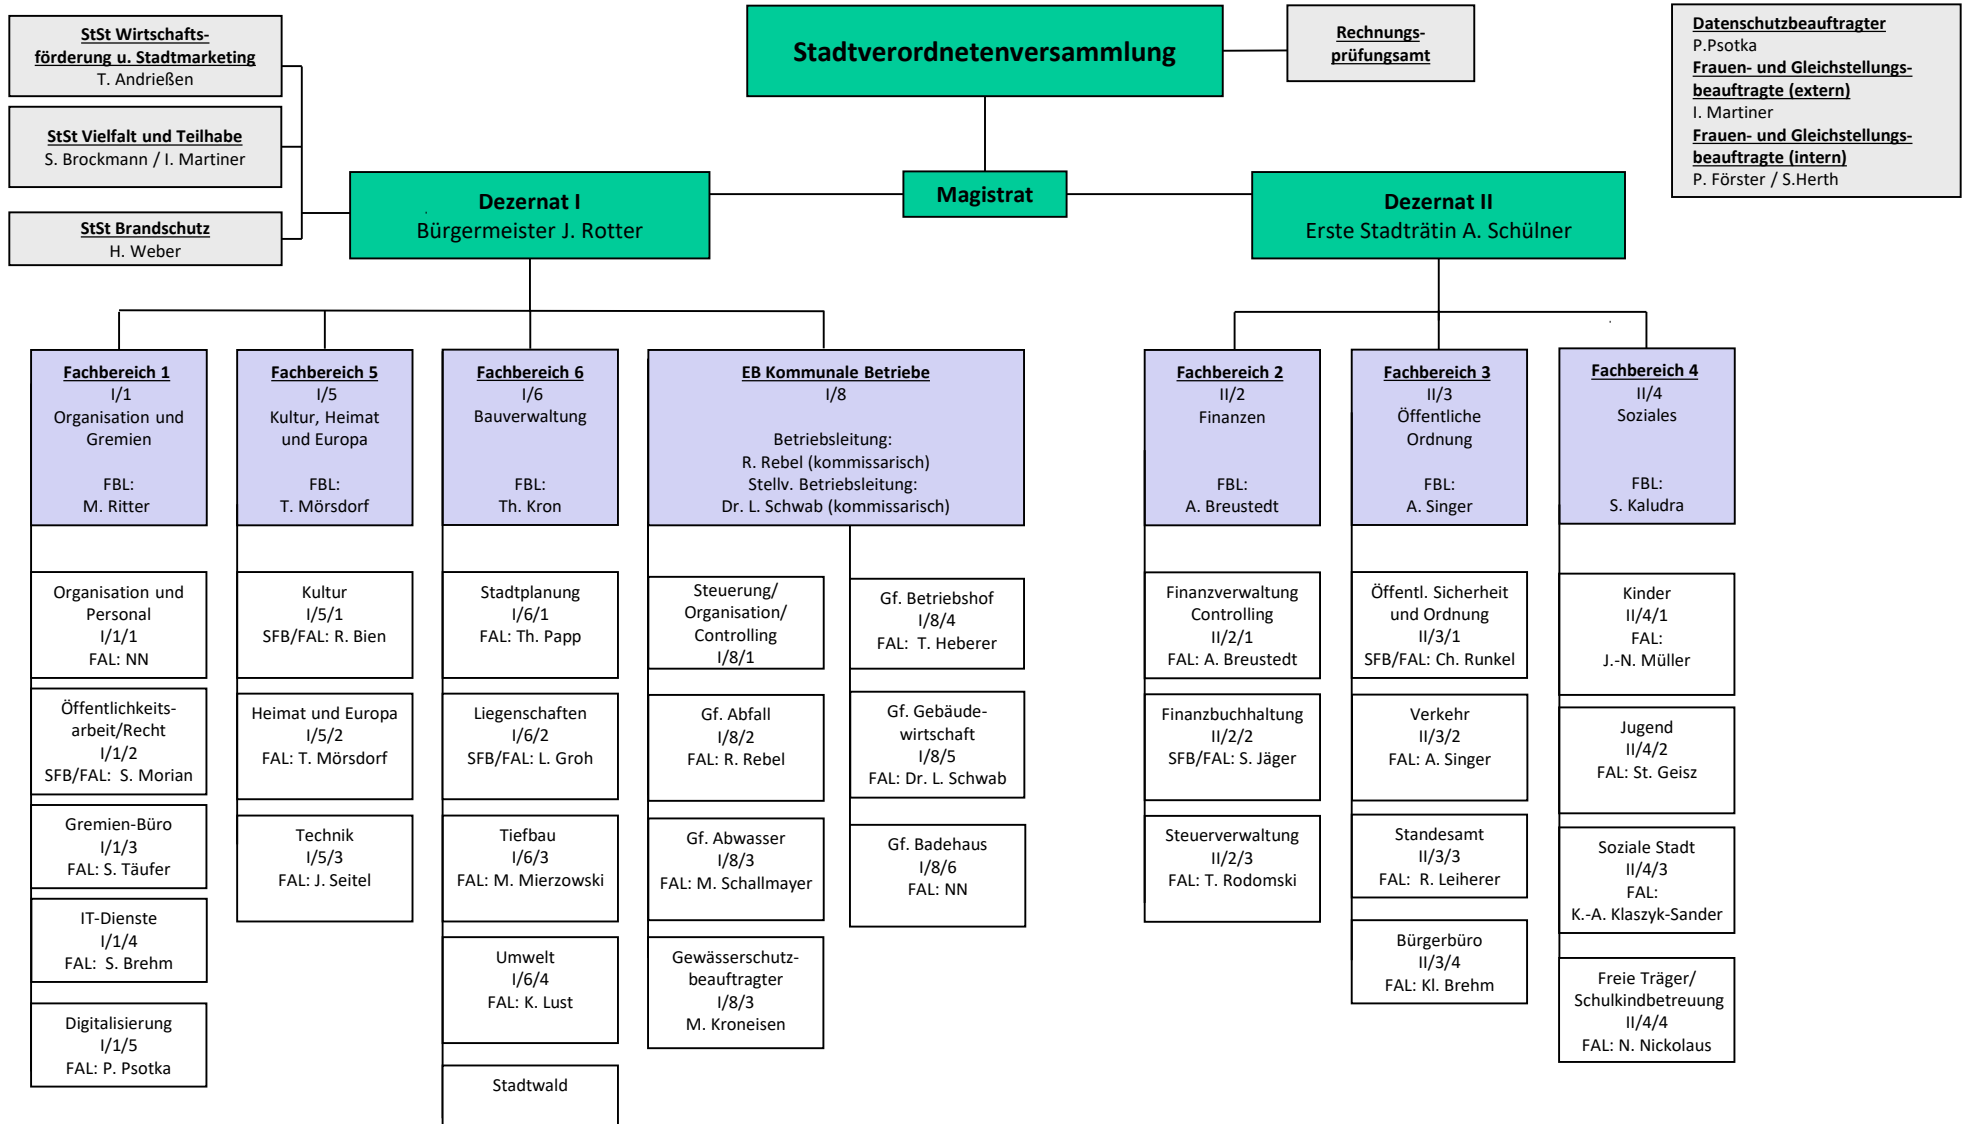

# Organigramm der Stadtverwaltung Rödermark

**Datenschutzbeauftragter**  
P.Psotka

**Frauen- und Gleichstellungsbeauftragte (extern)**  
I. Martiner

**Frauen- und Gleichstellungsbeauftragte (intern)**  
P. Förster / S.Herth

FBL = Fachbereichsleitung  
SFB = stellv. Fachbereichsleitung  
FAL = Fachabteilungsleitung