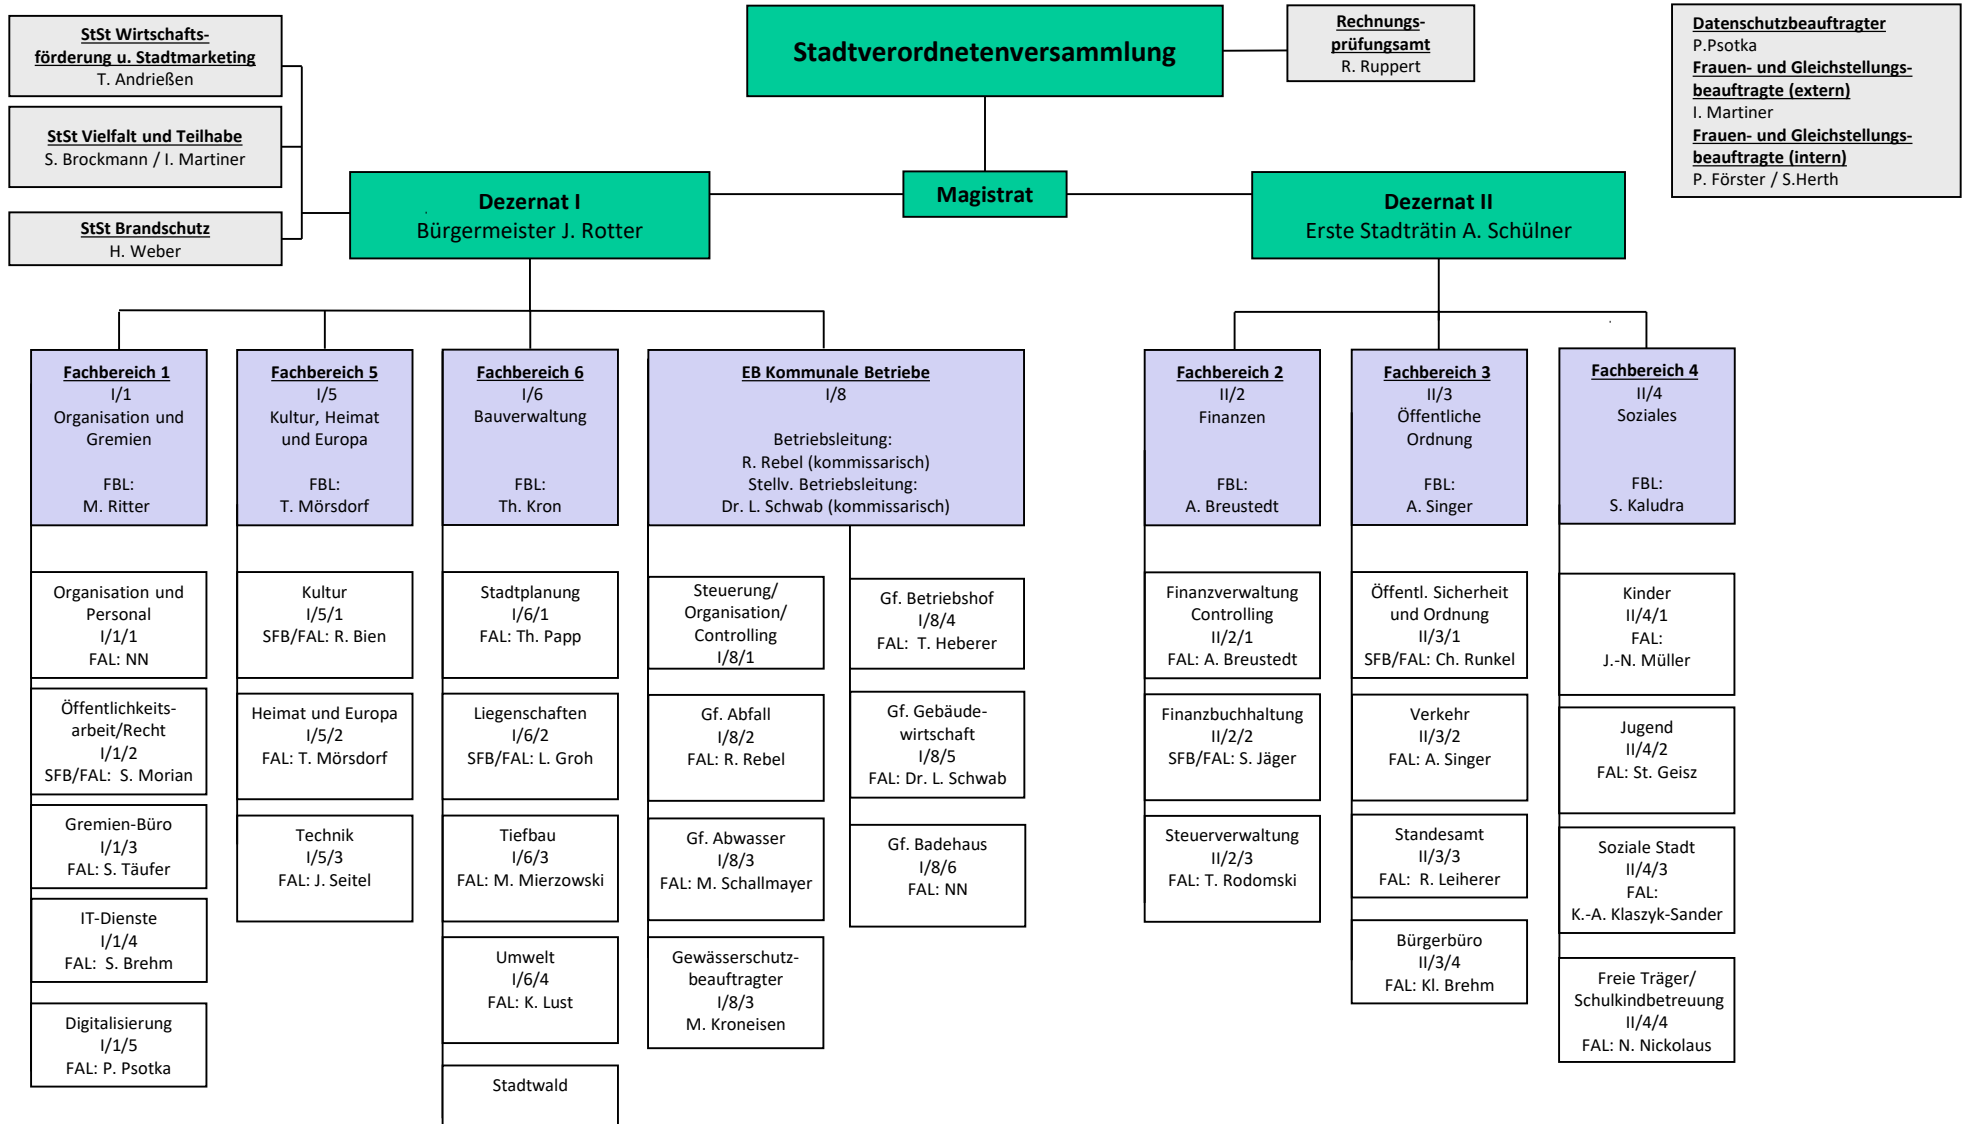

Organigramm der Stadtverwaltung Rödermark

FBL = Fachbereichsleitung
 SFB = stellv. Fachbereichsleitung
 FAL = Fachabteilungsleitung

Stand 15.05.2023