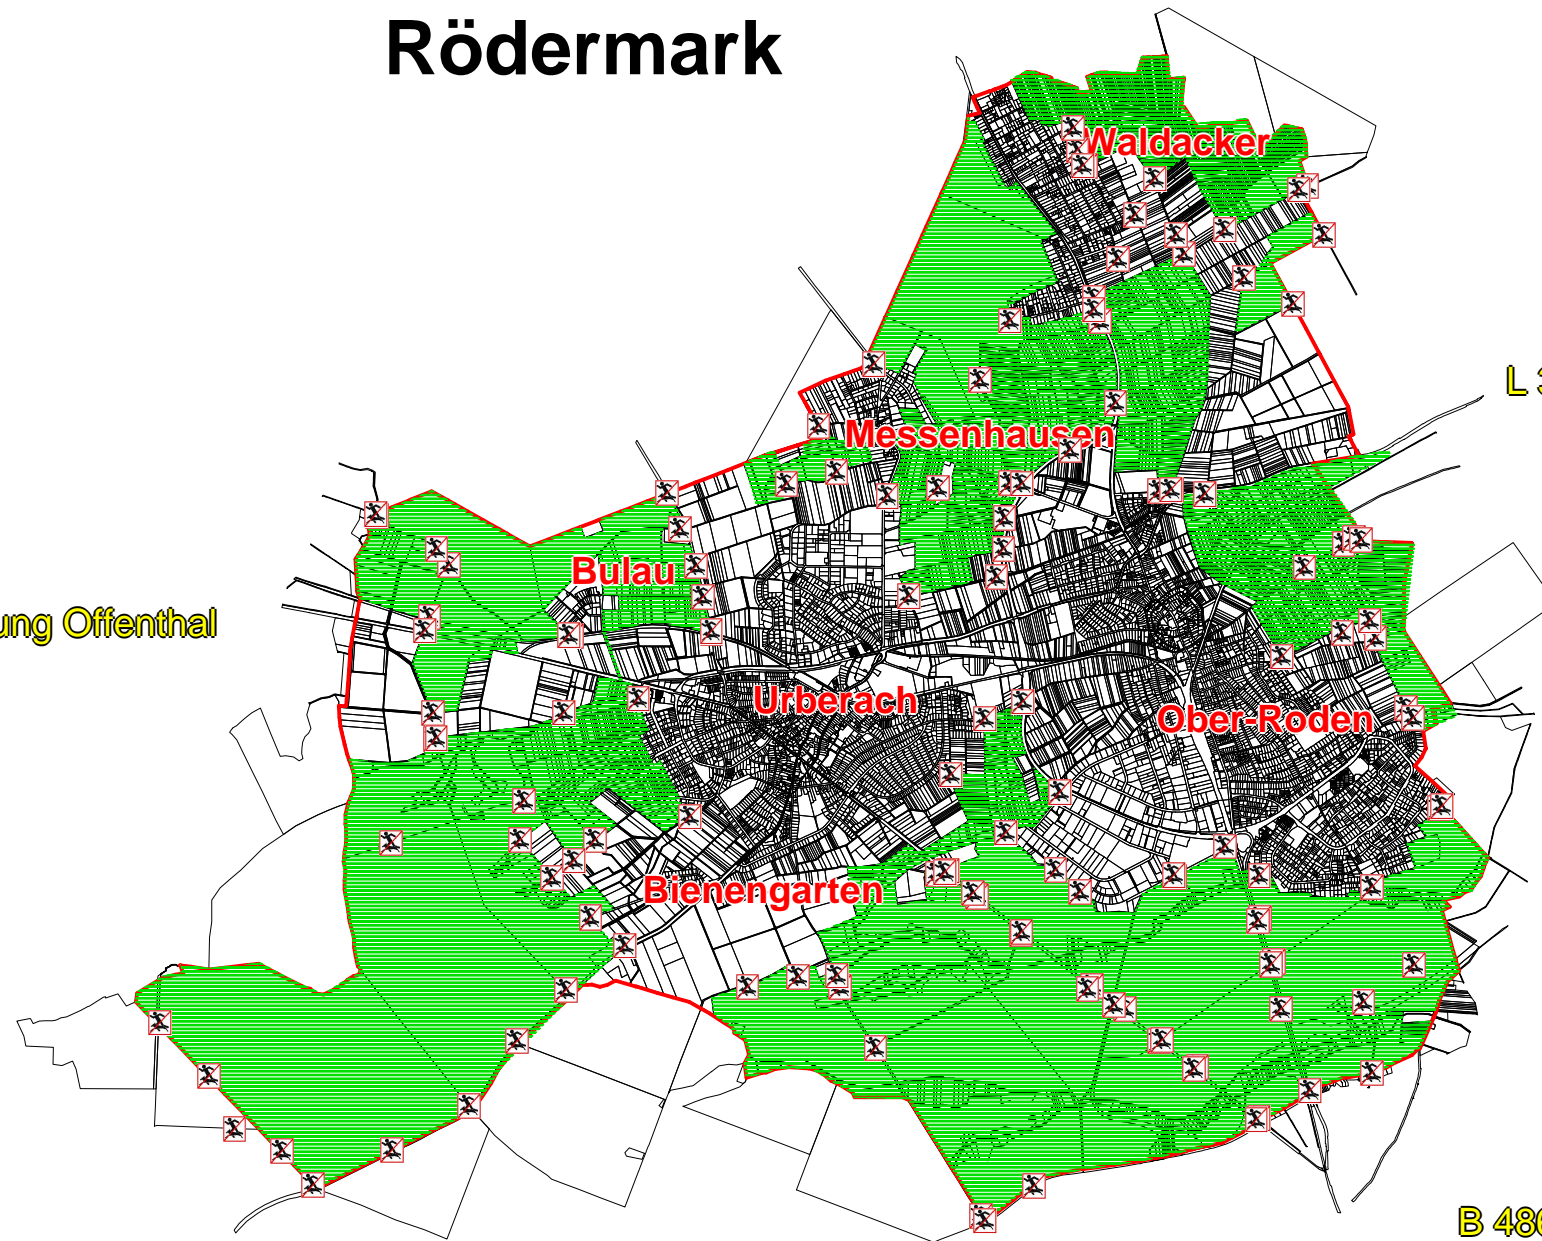

B 459 Richtung
Dietzenbach

Rödermark

B 486 Richtung Offenthal

L 3097 Richtung
Rodgau

B 486 Richtung
Eppertshausen

Drucklegende Brutzeit

B 486

Beschriftung Bundes- und
Landstraßen

Verbotsschild für Hunde
ohne Leine

Urberach

Beschriftung Ortsteile Rödermark

Gebiet mit Anleinplicht

Maßstab: 1:45000
Bearbeiter:
Datum: 24.2.2011