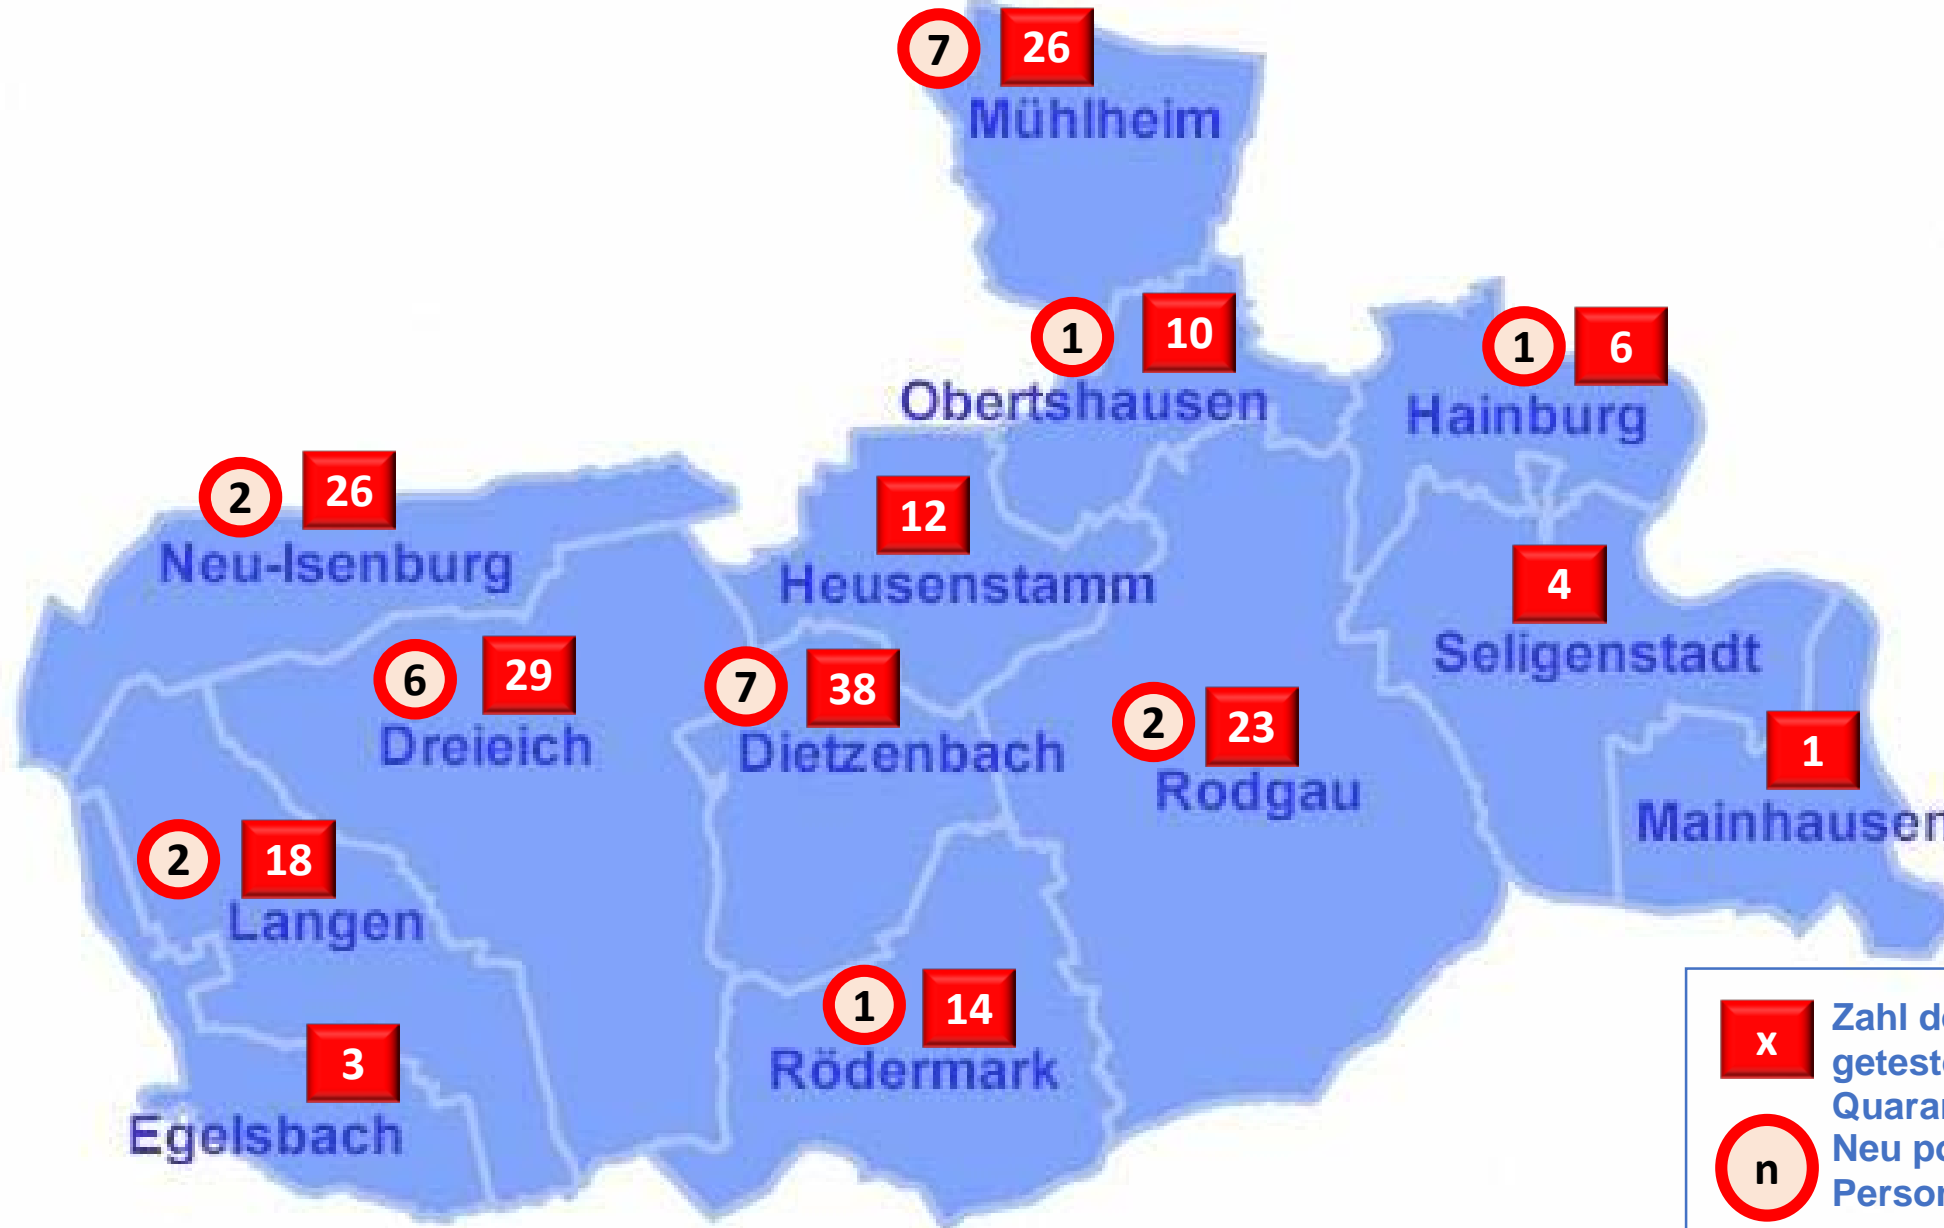

## Lage Corona ---- Fallzahlen nach Kommunen und neu positiv getestete Personen

Fälle letzte 7 Tage /  
100.000 EW lt. RKI

**32,6**

Stand: 08.10.2020; 00:00 h

Aufgrund technischer  
Probleme am  
09.10.2020 keine  
Aktualisierung der  
Inzidenz.

- x Zahl der aktuell positiv getesteten Personen in Quarantäne
- n Neu positiv getestete Personen (in x enthalten)